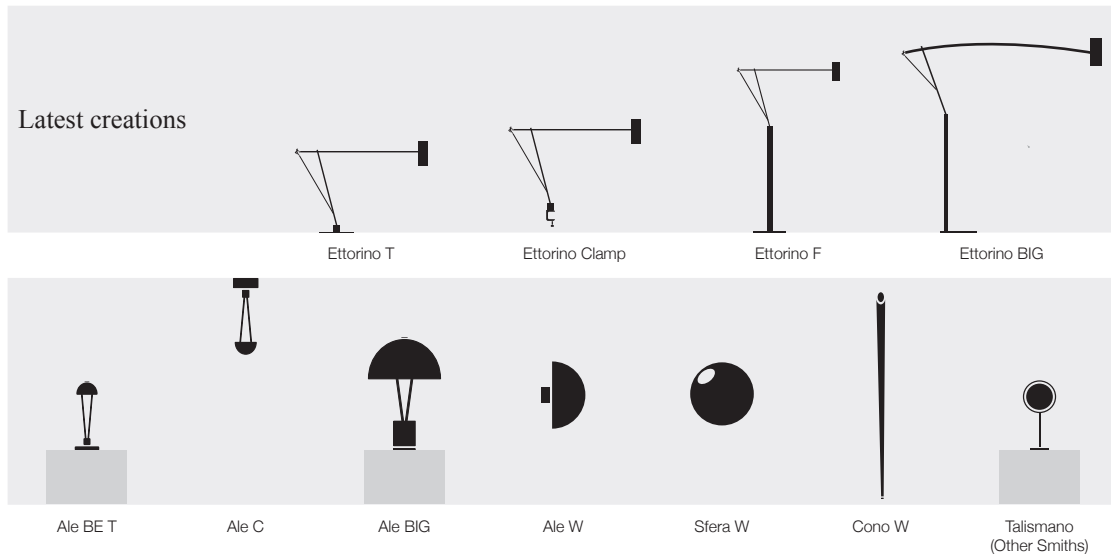

Latest creations

Ettorino T / table lamp / 110-240V

ETRT / colourful / 1x10W low voltage COB LED / dimmer included	€	1.650,00
ETRTB / black / 1x10W low voltage COB LED / dimmer included	€	1.550,00
ETRTW / white / 1x10W low voltage COB LED / dimmer included	€	1.550,00

Ettorino Clamp / table lamp with clamp / 110-240V

ETRC / colourful / 1x10W low voltage COB LED / dimmer included	€	1.700,00
ETRCB / black / 1x10W low voltage COB LED / dimmer included	€	1.600,00
ETRCW / white / 1x10W low voltage COB LED / dimmer included	€	1.600,00

Ettorino F / standing lamp / 110-240V

ETRF / colourful / 1x10W low voltage COB LED / dimmer included	€	1.950,00
ETRFB / black / 1x10W low voltage COB LED / dimmer included	€	1.850,00
ETRFW / white / 1x10W low voltage COB LED / dimmer included	€	1.850,00

Ettorino BIG / standing lamp / 110-240V

ETRBIG / colourful / 1x15W COB LED/1x1W LED with dichroic filter (upwards) / dimmer included	€	4.850,00
ETRBIGB / black / 1x15W COB LED/1x1W LED with dichroic filter (upwards) / dimmer included	€	4.550,00
ETRBIGW / white / 1x15W COB LED/1x1W LED with dichroic filter (upwards) / dimmer included	€	4.550,00

Ale BE T / battery table lamp / plug driver 110-240V with EU plug

ALEBT / colourful / 1x1,5W LED / on/off switch included	€	800,00
ALEBTFL / fluo / 1x1,5W LED / on/off switch included	€	800,00
ALEBTB / black / 1x1,5W LED / on/off switch included	€	700,00
ALEBTW / white / 1x1,5W LED / on/off switch included	€	700,00

Ale C / ceiling lamp / 220-240V

ALEC / colourful / 1x9W low voltage COB LED / Triac/IGBT dimmable	€	650,00
ALECFL / fluo / 1x9W low voltage COB LED / Triac/IGBT dimmable	€	650,00
ALECB / black / 1x9W low voltage COB LED / Triac/IGBT dimmable	€	550,00
ALECW / white / 1x9W low voltage COB LED / Triac/IGBT dimmable	€	550,00

Ale BIG / table lamp / 110-240V

ALEBIG / colourful / 1x15W low voltage COB LED / dimmer included	€	3.600,00
ALEBIGFL / fluo / 1x15W low voltage COB LED / dimmer included	€	3.600,00
ALEBIGB / black / 1x15W low voltage COB LED / dimmer included	€	3.450,00
ALEBIGW / white / 1x15W low voltage COB LED / dimmer included	€	3.450,00

Ale W / wall lamp / 240V (110V available on request)

ALEW / colourful / 1x13W low voltage LED board / Triac dimmable	€	850,00
ALEWFL / fluo / 1x13W low voltage LED board / Triac dimmable	€	850,00
ALEWB / black / 1x13W low voltage LED board / Triac dimmable	€	750,00
ALEWW / white / 1x13W low voltage LED board / Triac dimmable	€	750,00

Sfera W / wall lamp / 240V (110V available on request)

SFWNC / nickel / 1x15W low voltage COB LED / Triac dimmable	€	1.195,00

Cono W / wall lamp with floor connection / 110-240V

CNW / blue/gold / 1x15W low voltage COB LED (upwards) /1xG4 1W LED bulb (downwards) / dimmer incl.	€	2.750,00

Talismano (Other Smiths) / table lamp / 110-240V

TLST / brass/iridescent glass / 1x6W flexible LED board / dimmer included	€	1.495,00