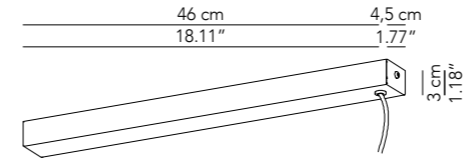

Oliver

Galileo 80 / 100 NO DIM
Galileo Longue 145 NO DIM

Galileo 80 / 100 DIM
Galileo Longue 145 DIM

Basilica

Legenda Legend

Indoor

Parete
Wall lamp

Sospensione
Pendant lamp