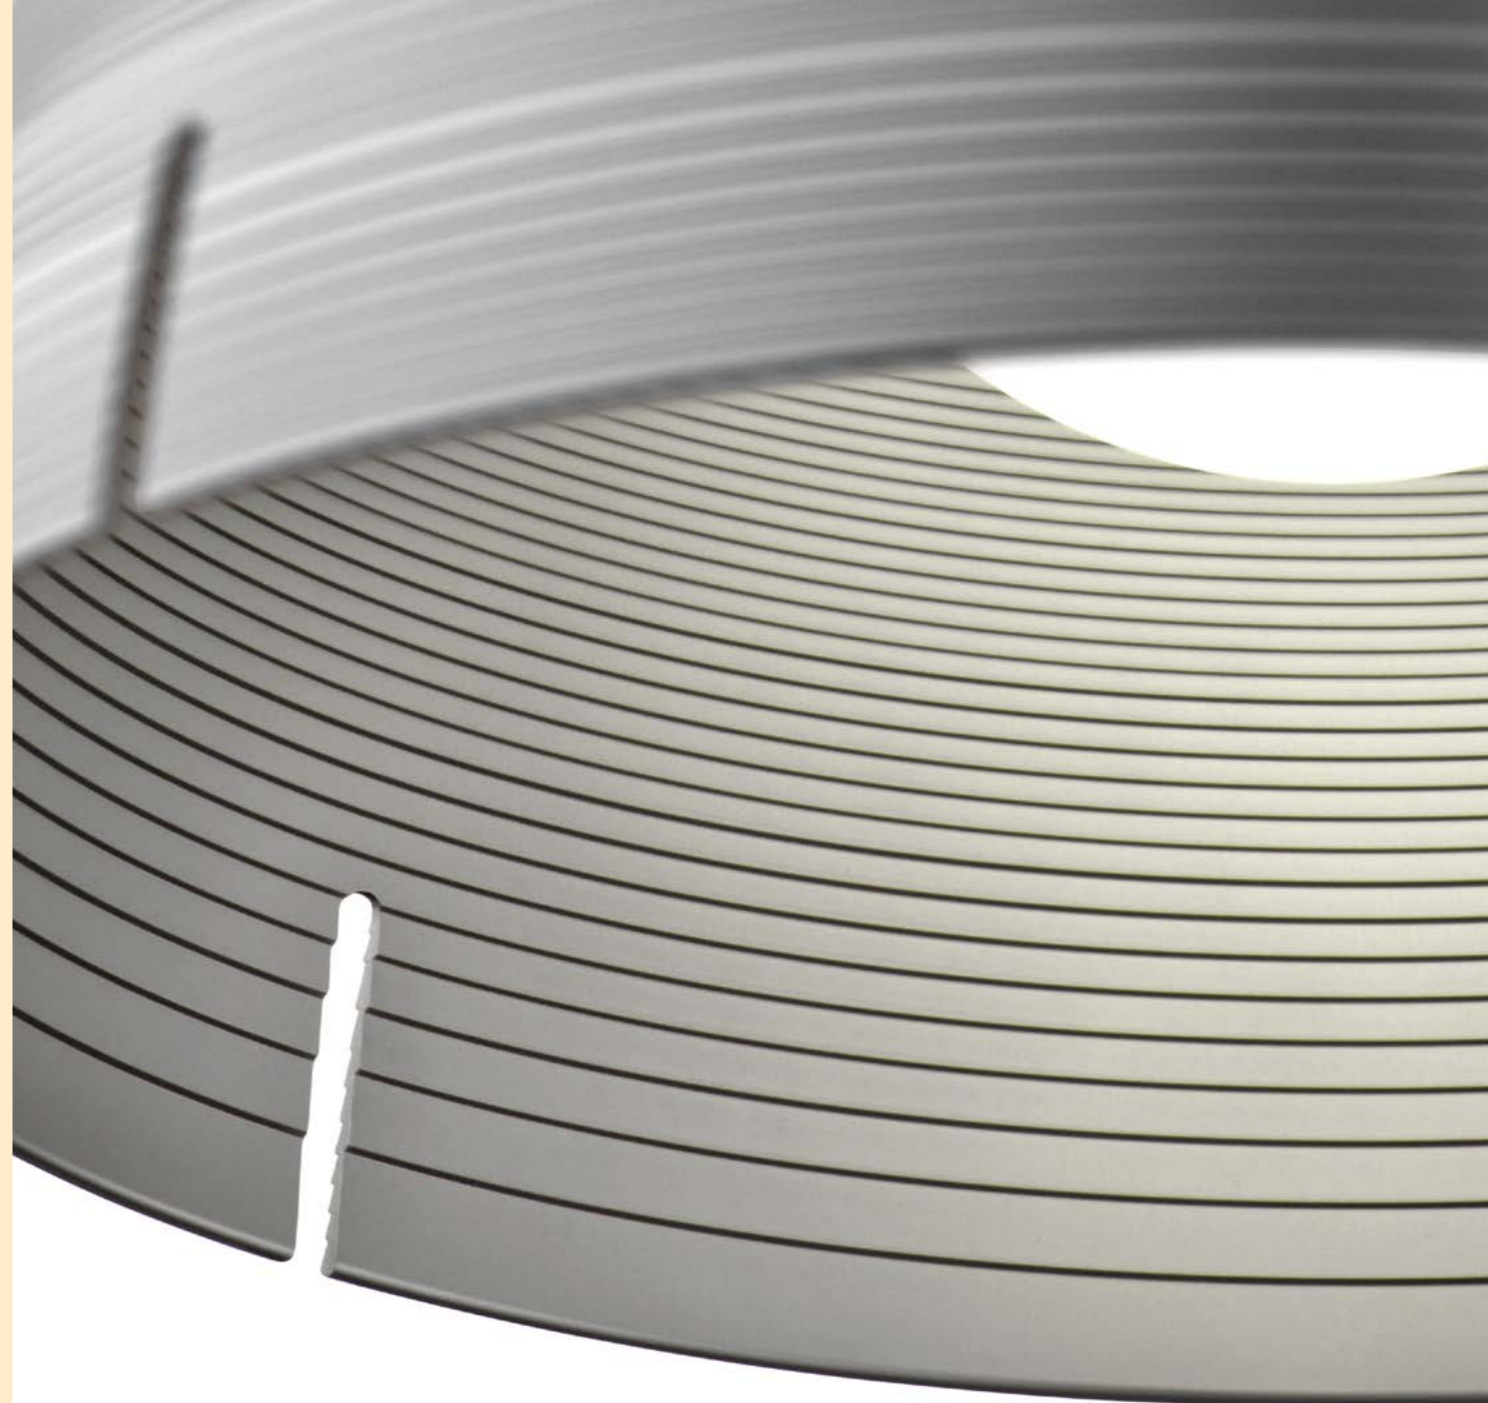

Oliver

Design by Arturo Bellese
News 2023