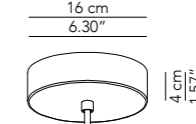

Oliver

Galileo 80 / 100 NO DIM
Galileo Longue 145 NO DIM

Galileo 80 / 100 DIM
Galileo Longue 145 DIM

Basilica

Legenda Legend

Indoor

Parete
Wall lamp

Sospensione
Pendant lamp