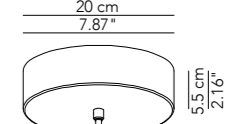

Oliver

Galileo 80 / 100 NO DIM
Galileo Longue 145 NO DIM

Galileo 80 / 100 DIM
Galileo Longue 145 DIM

Basilica

Legenda Legend

Indoor

Parete
Wall lamp

Sospensione
Pendant lamp