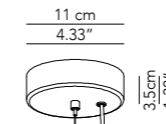

Oliver

Galileo 80 / 100 NO DIM
Galileo Longue 145 NO DIM

Galileo 80 / 100 DIM
Galileo Longue 145 DIM

Basilica

Legenda Legend

Indoor

Parete
Wall lamp

Sospensione
Pendant lamp