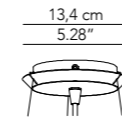

Rosoni Ceiling roses + Pendant lamp

Frisé 75 / 100