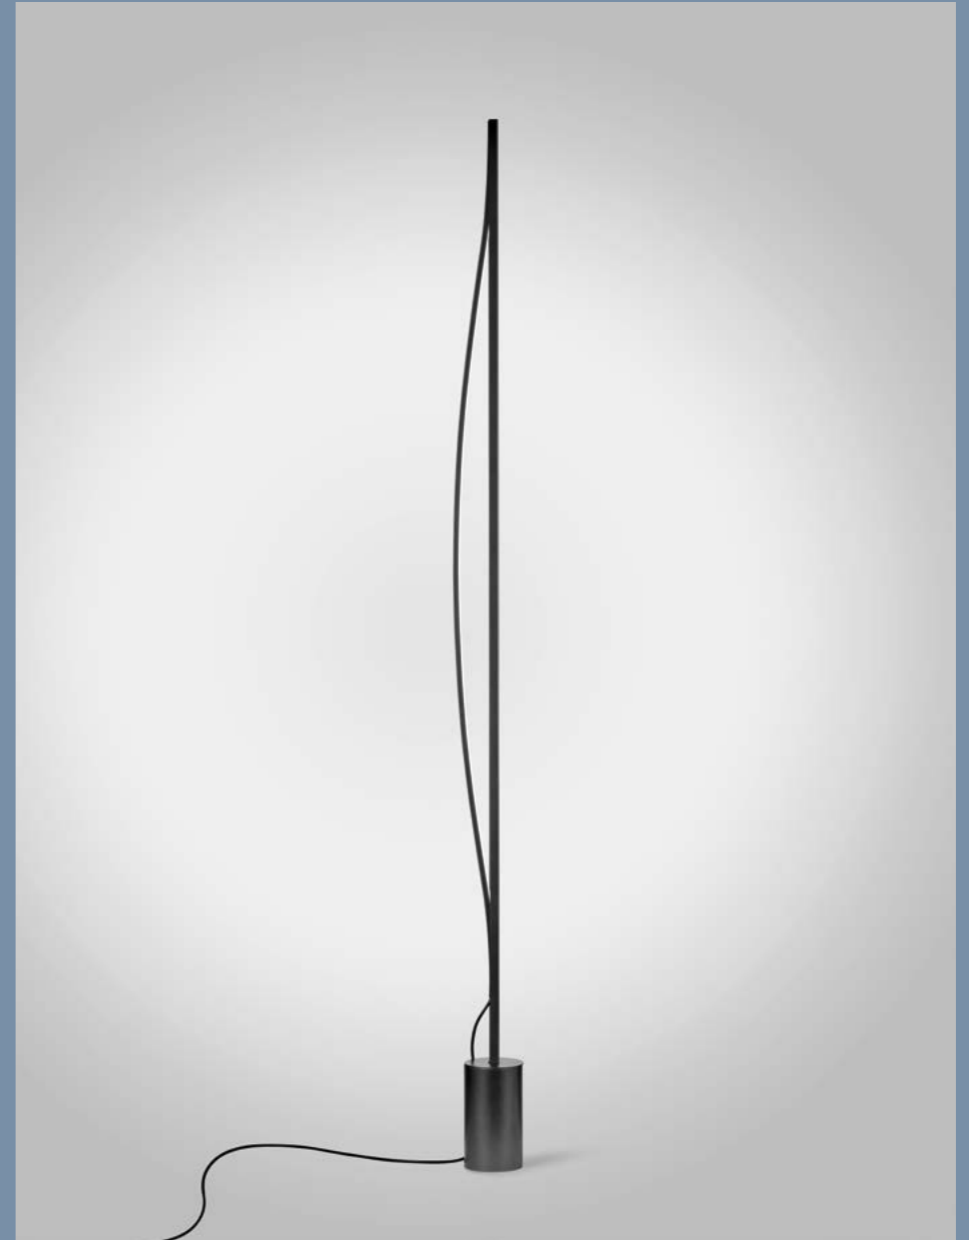

A symmetrical light form with proportions redolent of classical formal architecture.

Una lampada a sospensione caratterizzata da due ali parallele che rievocano le volte di una delle più grandi opere dell'architetto veneto Andrea Palladio.

A hanging lamp featuring two parallel wings evocative of the vaults of one of the Venetian architect's Andrea Palladio greatest works.

Galileo

Design by Bellucci Mazzoni Progetti
Year 2022

Forme sinuose abbinata ad una illuminazione diffusa e mai invadente caratterizzano Galileo.

Galileo is marked by sinuous forms combined with diffuse light that is never intrusive.

Galileo Longue

Design by Bellucci Mazzoni Progetti
Year 2022

Un volume perfetto che illumina lo spazio in modo indiretto con una luce diffusa e discreta.