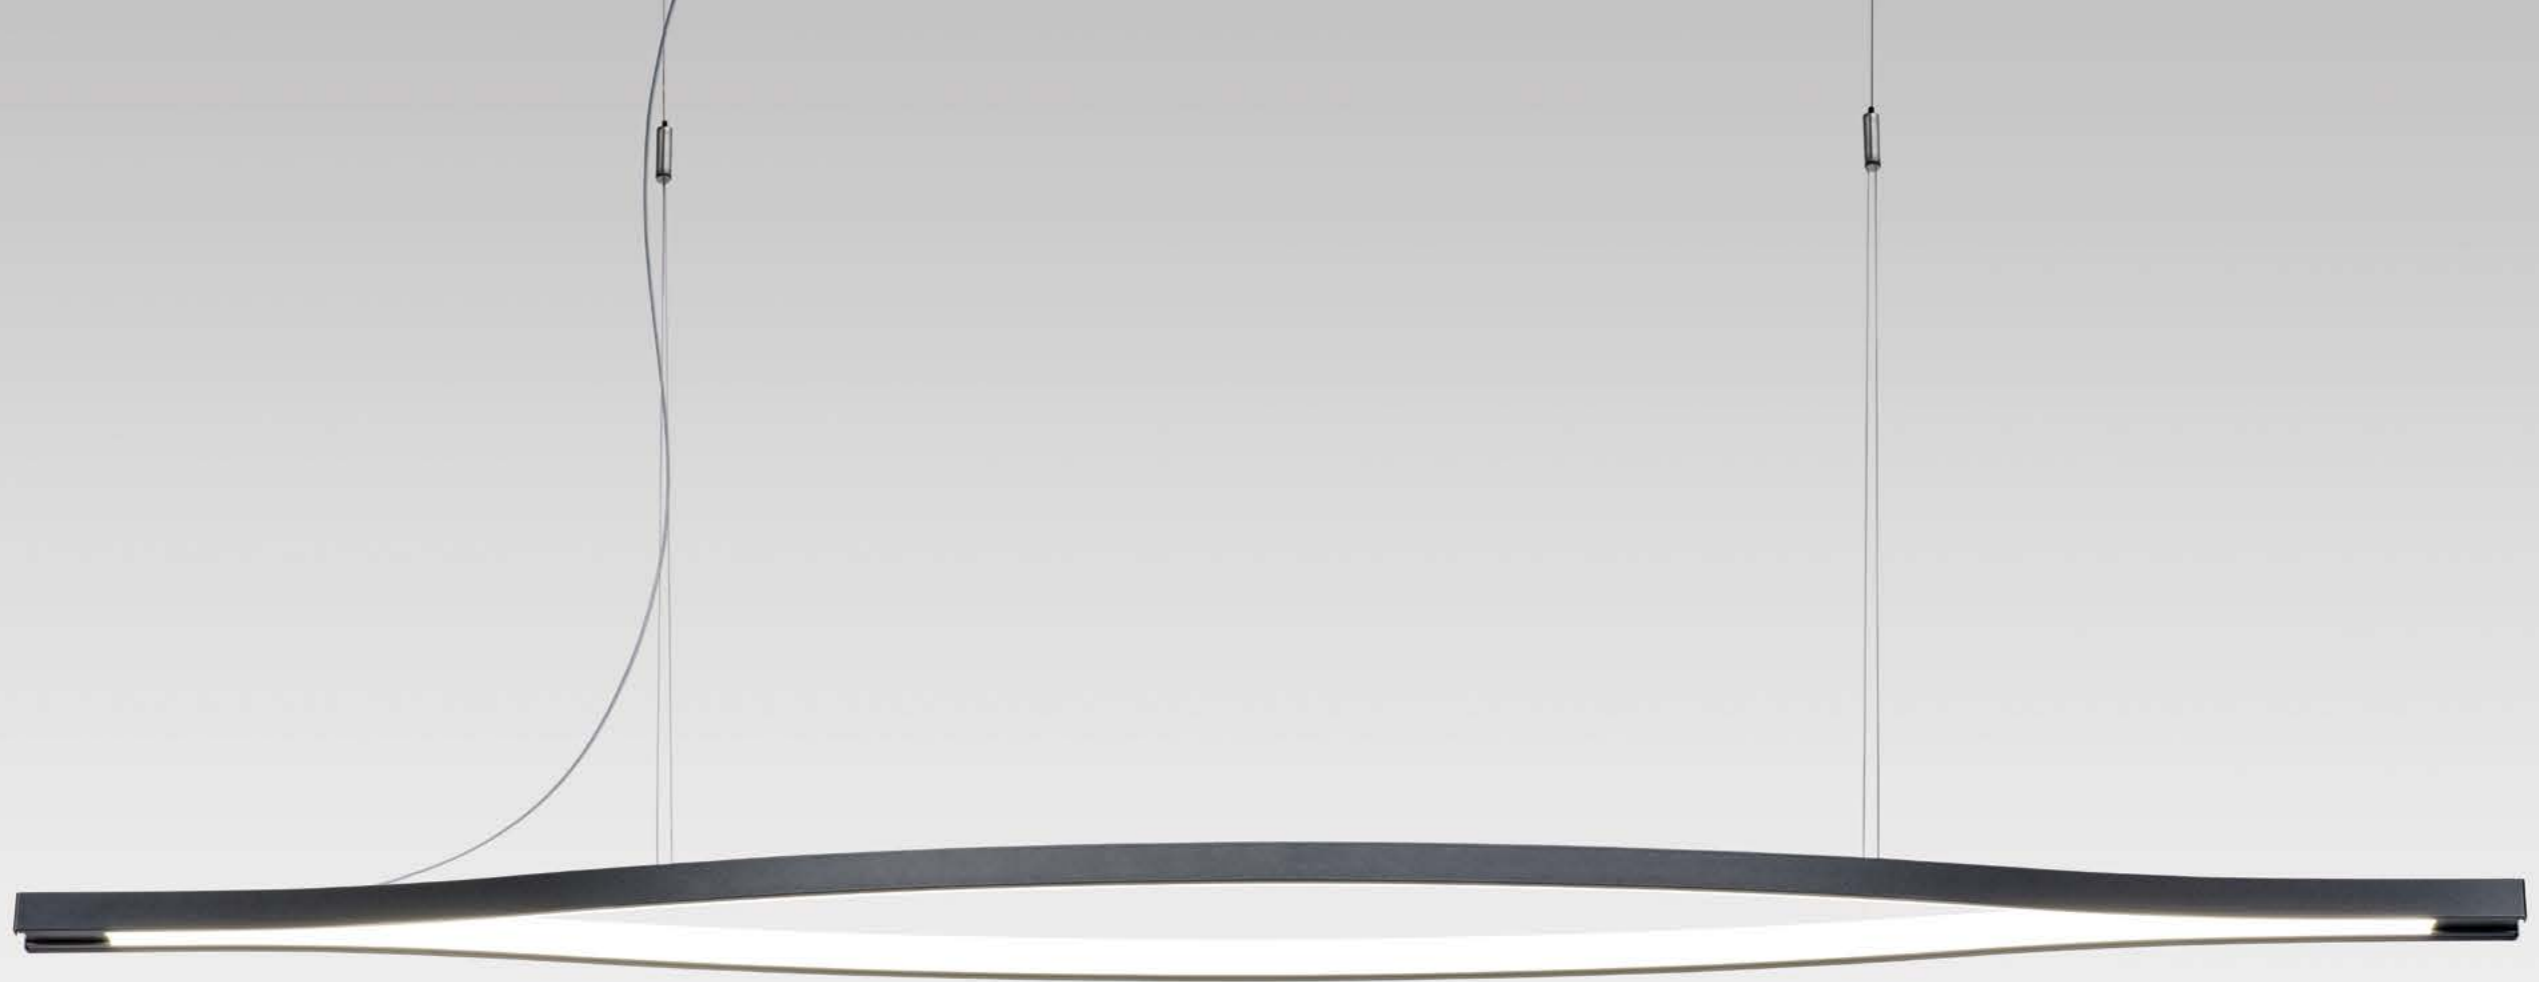

A symmetrical light form with proportions redolent of classical formal architecture.

Una lampada a sospensione caratterizzata da due ali parallele che rievocano le volte di una delle più grandi opere dell'architetto veneto Andrea Palladio.

A hanging lamp featuring two parallel wings evocative of the vaults of one of the Venetian architect's Andrea Palladio greatest works.

Galileo

Design by Bellucci Mazzoni Progetti
Year 2022

Forme sinuose abbinata ad una illuminazione diffusa e mai invadente caratterizzano Galileo.

Galileo is marked by sinuous forms combined with diffuse light that is never intrusive.

Galileo Longue

Design by Bellucci Mazzoni Progetti
Year 2022

Un volume perfetto che illumina lo spazio in modo indiretto con una luce diffusa e discreta.

A perfect volume that indirectly illuminates the space with a diffuse, discreet light.

Pendant lamp Frisé 75 ø 75 × 37 cm
7 Kg lamp type 2xGU10
max watt 28W HES

Pendant lamp Frisé 100 ø 100 × 43 cm
12 Kg lamp type 2xGU10
max watt 28W HES