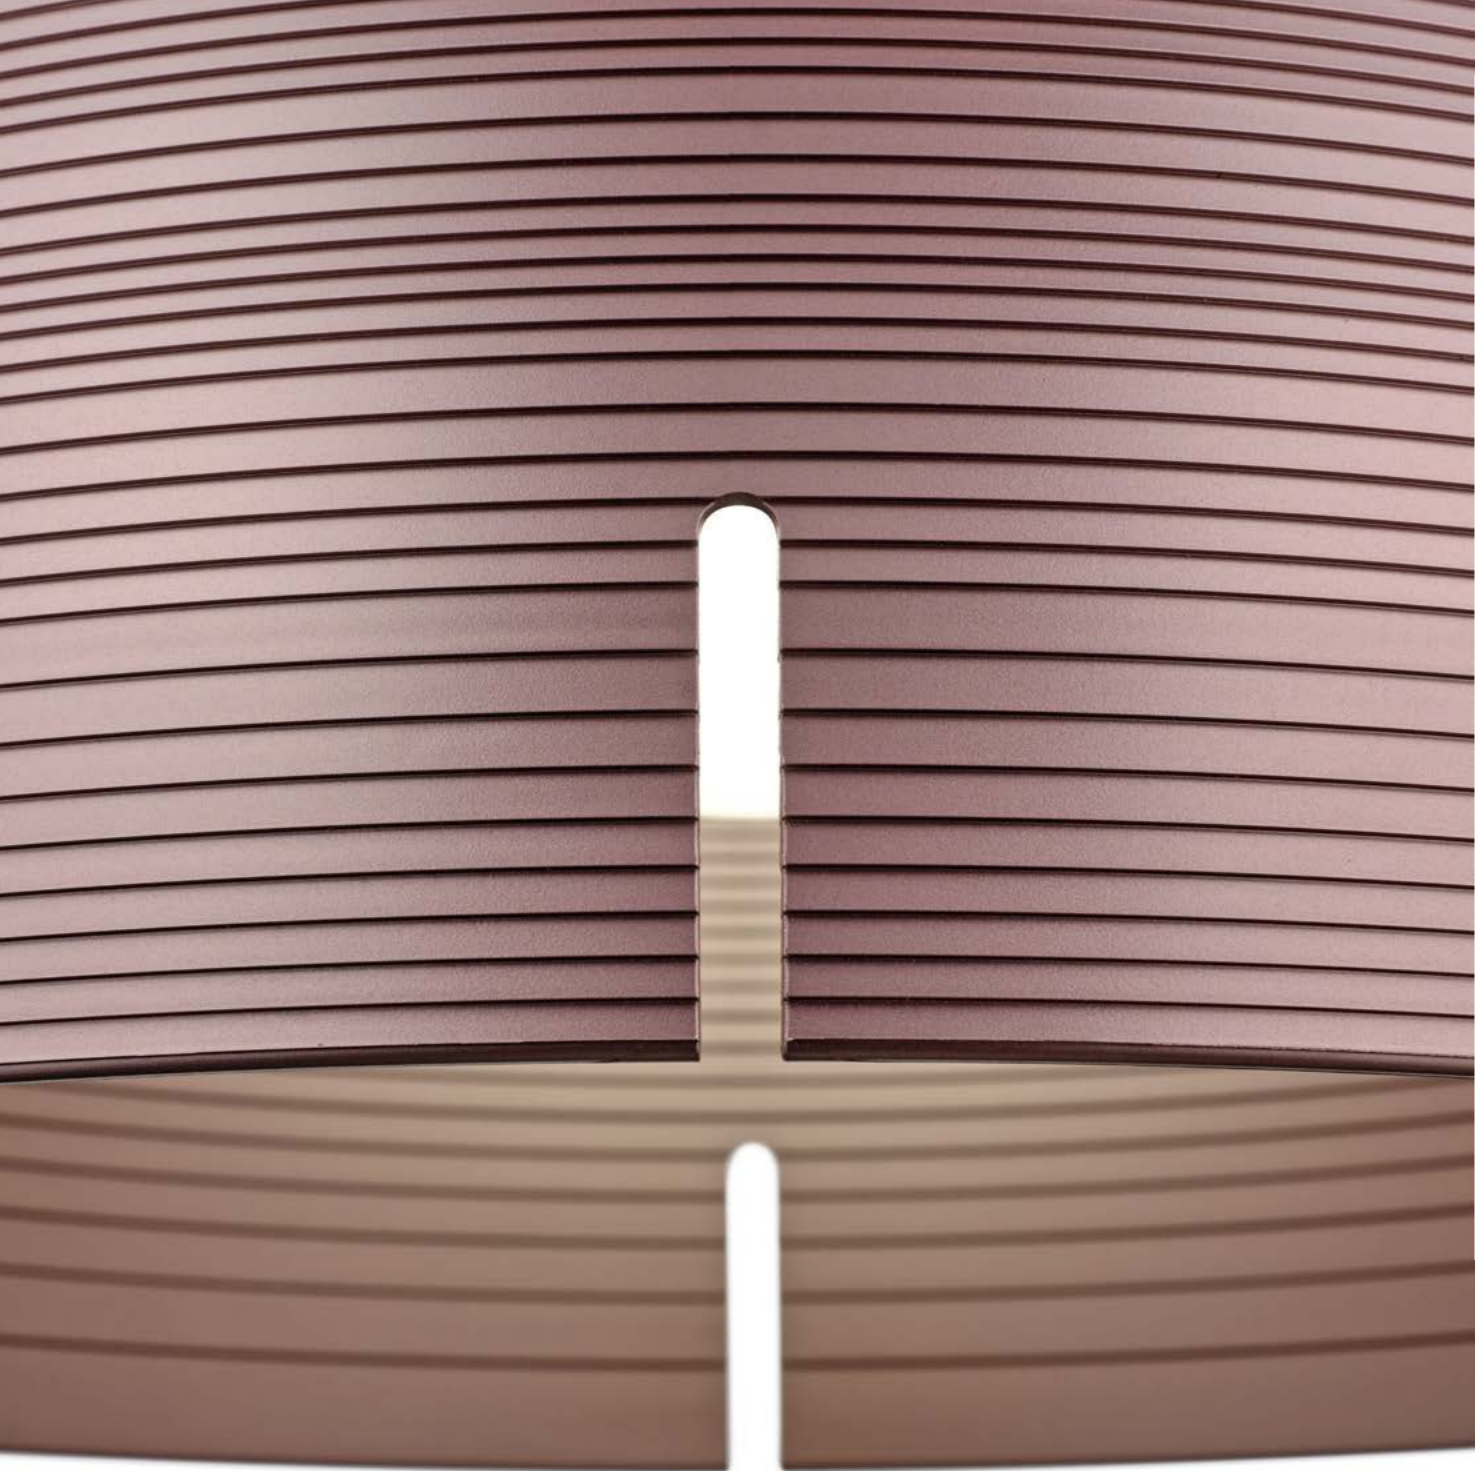

Oliver abita la contemporaneità rielaborando gli stili del passato.
Oliver inhabits contemporaneity by reworking the stylistic codes of the past.

Un incontro di opposti che si attraggono per arredare e illuminare ambienti domestici o contract.

A meeting of opposites that attract one another to adorn and illuminate both home and contract environments.