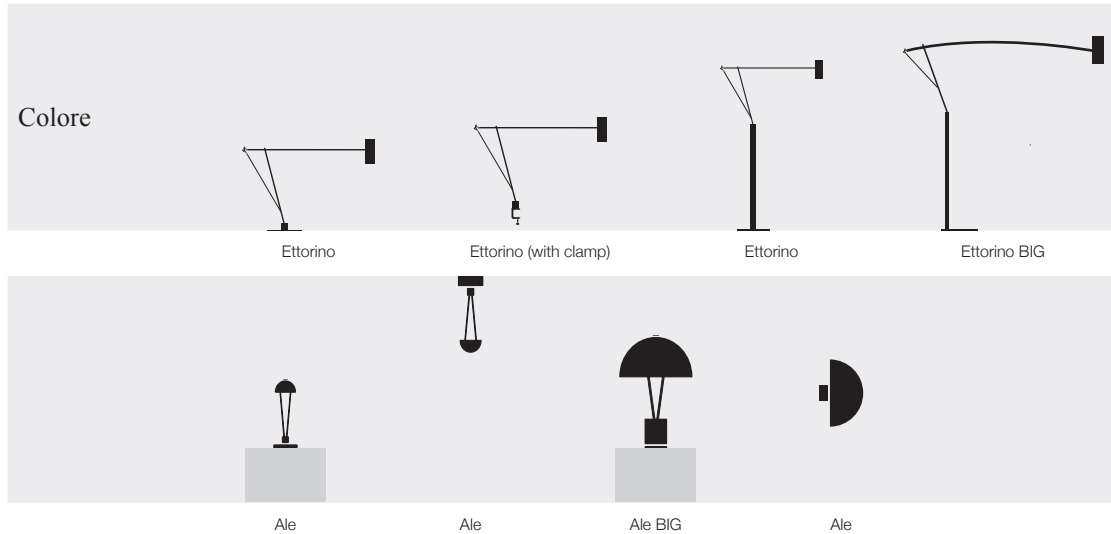

Colore

Ettoreino / table lamp / 110-240V

ETRT / colourful / 1x10W ELV COB LED / push dimming included	€	1.700,00
ETRTB / black / 1x10W ELV COB LED / push dimming included	€	1.600,00
ETRTW / white / 1x10W ELV COB LED / push dimming included	€	1.600,00

Ettoreino / table lamp with clamp / 110-240V

ETRC / colourful / 1x10W ELV COB LED / push dimming included	€	1.750,00
ETRCB / black / 1x10W ELV COB LED / push dimming included	€	1.650,00
ETRCW / white / 1x10W ELV COB LED / push dimming included	€	1.650,00

Ettoreino / standing lamp / 110-240V

ETRF / colourful / 1x10W ELV COB LED / push dimming included	€	2.000,00
ETRFB / black / 1x10W ELV COB LED / push dimming included	€	1.900,00
ETRFW / white / 1x10W ELV COB LED / push dimming included	€	1.900,00

Ettoreino BIG / standing lamp / 110-240V

ETRBIG / colourful / 1x15W ELV COB LED with dichroic filter (upwards - on/off incl.) / 1x15W ELV COB LED (downwards - push dimming incl.)	€	5.050,00
ETRBIGB / black / 1x15W ELV COB LED with dichroic filter (upwards - on/off incl.) / 1x15W ELV COB LED (downwards - push dimming incl.)	€	4.750,00
ETRBIGW / white / 1x15W ELV COB LED with dichroic filter (upwards - on/off incl.) / 1x15W ELV COB LED (downwards - push dimming incl.)	€	4.750,00

Ale / battery table lamp / plug driver 110-240V with EU or UK plug

ALEBT / colourful / 1x1,5W ELV LED board / on/off switch included	€	820,00
ALEBTFL / fluo / 1x1,5W ELV LED board / on/off switch included	€	820,00
ALEBTB / black / 1x1,5W ELV LED board / on/off switch included	€	720,00
ALEBTW / white / 1x1,5W ELV LED board / on/off switch included	€	720,00

Ale / ceiling lamp / 110V (not dimmable) or 230V

ALEC / colourful / 1x9W ELV COB LED / Triac/IGBT dimmable	€	680,00
ALECFL / fluo / 1x9W ELV COB LED / Triac/IGBT dimmable	€	680,00
ALECB / black / 1x9W ELV COB LED / Triac/IGBT dimmable	€	580,00
ALECW / white / 1x9W ELV COB LED / Triac/IGBT dimmable	€	580,00

Ale BIG / table lamp / 110-240V

ALEBIG / colourful / 1x15W ELV COB LED / dimmer included	€	3.700,00
ALEBIGFL / fluo / 1x15W ELV COB LED / dimmer included	€	3.700,00
ALEBIGB / black / 1x15W ELV COB LED / dimmer included	€	3.550,00
ALEBIGW / white / 1x15W ELV COB LED / dimmer included	€	3.550,00

Ale / wall lamp / 110V (available DALI dimmable) or 230V

ALEW / colourful / 1x13W ELV LED board / Triac dimmable	€	880,00
ALEWFL / fluo / 1x13W ELV LED board / Triac dimmable	€	880,00
ALEWB / black / 1x13W ELV LED board / Triac dimmable	€	780,00
ALEWW / white / 1x13W ELV LED board / Triac dimmable	€	780,00