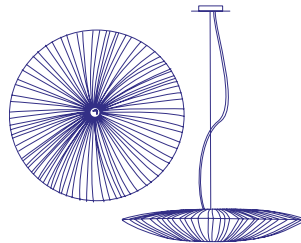

Stand By 72/186

PENDANT LIGHT

PRICE

€19,259

DIMENSIONS

D:27 Ø186CM / D:10.6 Ø73.2"

MATERIAL

SILK ON METAL