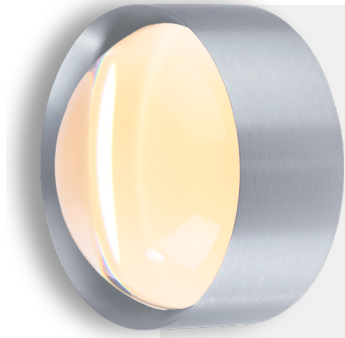

Bilo W

[by Bruno Van Meenen]