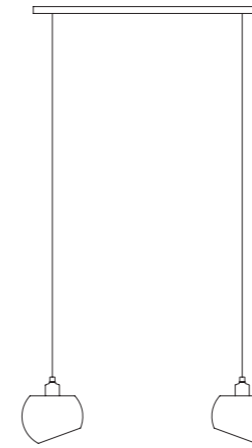

Half Moons

Leuchter

Beschreibung/Ausführung	technische Daten	Bestell-Nr.	Preise ohne MwSt. zero rated for VAT

Half Moons 3 Leuchter

Leuchter aus Glas und Edelstahl, Kabel stoffummantelt	<i>suspension light made of glass and stainless steel, cotton cable</i>	Leuchter aus Glas und Edelstahl, Glas D=250mm, Pendellänge 3m, Gewicht 12kg, 3x LED 6,6W=19,8W, 1950lm Dimmbar mit handelsüblichem LED-Dimmer	

Baldachin Edelstahl	<i>with stainless steel canopy</i>	235PL230PO	2.300,00 €
Baldachin weiß	<i>with white canopy</i>	235PL230WS	2.300,00 €

jede Sortierung möglich: *any sorting is possible:*

Brillantgelb	<i>brilliant yellow</i>
Waldgrün	<i>forest green</i>
Kristallklar	<i>crystal clear</i>
Stahlgrau	<i>steel grey</i>
Amethyst	<i>amethyst</i>

Weitere Längen auf Anfrage.
Other lengths on request.

Half Moons 5 Leuchter

Leuchter aus Glas und Edelstahl, Kabel stoffummantelt	<i>suspension light made of glass and stainless steel, cotton cable</i>	Leuchter aus Glas und Edelstahl, Glas D=250mm, Pendellänge 3m, Gewicht 20kg, 5x LED 6,6W=33W, 3250lm Dimmbar mit handelsüblichem LED-Dimmer	

Baldachin Edelstahl	<i>with stainless steel canopy</i>	235PL250PO	3.750,00 €
Baldachin weiß	<i>with white canopy</i>	235PL250WS	3.750,00 €

jede Sortierung möglich: *any sorting is possible:*

Brillantgelb	<i>brilliant yellow</i>
Waldgrün	<i>forest green</i>
Kristallklar	<i>crystal clear</i>
Stahlgrau	<i>steel grey</i>
Amethyst	<i>amethyst</i>

Weitere Längen auf Anfrage.
Other lengths on request.

White Moons

Pendelleuchte

Beschreibung/Ausführung	technische Daten	Bestell-Nr.	Preise ohne MwSt. zero rated for VAT

White Moons 1 Pendelleuchte