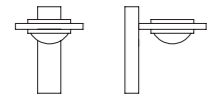

Ocular Wandleuchte Serie 100

Beschreibung/Ausführung	technische Daten	Bestell-Nr.	Preise ohne MwSt. zero rated for VAT
Wandleuchte aus Edelstahl, direkt/indirekt Linse: Ø 100 mm	<i>wall lamp made of stainless steel, direct/indirect lens: Ø 100 mm</i>	L=235mm x B=60mm, Linse D=100mm, Gewicht 2,3kg. 1x LED 14,8W, 2064lm 1x LED Uplight 4W 535lm Dimmbar mit handelsüblichem LED-Dimmer EEK D	
gebürstet	<i>brushed</i>	234WL02000	550,00 €
handpoliert	<i>hand polished</i>	234WL020PO	640,00 €
matt schwarz	<i>matt black</i>	234WL020SW	640,00 €
Messing natur	<i>pure brass</i>	234WL020MS	640,00 €
weiß	<i>white</i>	234WL020WS	640,00 €
schwarz / gold	<i>black / gold</i>	234WL020SG	640,00 €