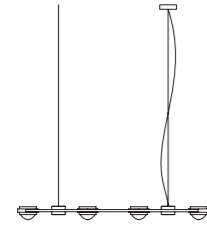

Beschreibung/Ausführung	technische Daten	Bestell-Nr.	Preise ohne MwSt. zero rated for VAT

**Ocular 4
Pendelleuchte**

Pendelleuchte aus Edelstahl, Linse: Ø 67 mm

pendant light made of stainless steel, lens: Ø 67 mm

„Ausführung: Messing ohne Anlaufschutz
Pendelleuchte aus Messing Natur, L=860mm x B=138mm, Profil 10x10mm, Pendellänge 2m, Linse D=67mm, Gewicht 3kg.
4x LED 4,5W=18W, 2352lm
4x LED Uplight 4,5w=18W 2352lm
Drehregler an der Leuchte (DALI oder 1-10V auf Anfrage), EEK D

gebürstet	<i>brushed</i>	234PL04400	1.790,00 €
handpoliert	<i>hand polished</i>	234PL044PO	1.990,00 €
matt schwarz	<i>matt black</i>	234PL044SW	1.990,00 €
Messing natur	<i>pure brass</i>	234PL044MS	1.990,00 €
weiß	<i>white</i>	234PL044WS	1.990,00 €
schwarz / gold	<i>black / gold</i>	234PL044SG	1.990,00 €

Beschreibung/Ausführung	technische Daten	Bestell-Nr.	Preise ohne MwSt. zero rated for VAT

**Ocular 4
Serie 100
Pendelleuchte**

Pendelleuchte aus Edelstahl, Linse: Ø 100 mm

pendant light made of stainless steel, lens: Ø 100 mm

L=1460mm x B=230mm, Profil 20x10mm, Pendellänge 2m, Linse D=100mm, Gewicht 6kg.
4x LED 17,1W=68,4W, 9416lm
4x LED Uplight 4w=16W 2140lm
Drehregler an der Leuchte (DALI oder 1-10V auf Anfrage), EEK D