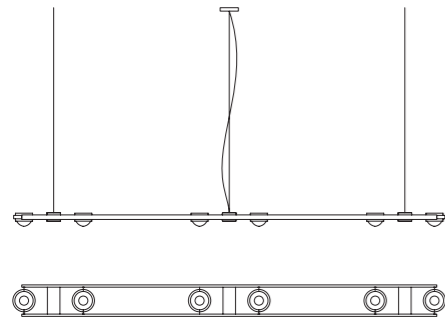

gebürstet	<i>brushed</i>	234PL06400	2.950,00 €
handpoliert	<i>hand polished</i>	234PL064PO	3.660,00 €
matt schwarz	<i>matt black</i>	234PL064SW	3.660,00 €
Messing natur	<i>pure brass</i>	234PL064MS	3.660,00 €
weiß	<i>white</i>	234PL064WS	3.660,00 €
schwarz / gold	<i>black / gold</i>	234PL064SG	3.660,00 €

Einspeiseposition auf Wunsch änderbar. Weitere Leuchtenlängen auf Anfrage.
Infeed position changeable. Other lamp lengths on request.

Beschreibung/Ausführung	technische Daten	Bestell-Nr.	Preise ohne MwSt. zero rated for VAT

**Ocular 8
Pendelleuchte**

Pendelleuchte aus Edelstahl, Linse: Ø 67 mm

pendant light made of stainless steel, lens: Ø 67 mm

L=2700mm x B=138mm, Profil 20x10mm, Pendellänge 2m, Linse D=67mm, Gewicht 7kg.
8x LED 4,5W=36W, 4704lm
8x LED Uplight 4,5w=36W 4704lm
Drehregler an der Leuchte (DALI oder 1-10V auf Anfrage), EEK D