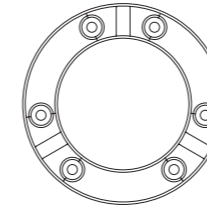

Weitere Größen auf Anfrage.
Other sizes on request.

Ocular 1000 Serie 100 Ringleuchter

Ringleuchter aus Edelstahl, Linse: Ø 100 mm

ring lamp made of stainless steel, lens: Ø 100 mm

D=1000mm, Profilbreite 230mm, Profil 20x10mm, Pendellänge 3m, Linse D=100mm, Gewicht 9kg. 6x LED 14,8W=88,8W, 12384lm 6x LED Uplight 4w=24W 3210lm Drehregler an der Leuchte (DALI oder 1-10V auf Anfrage), EEK D