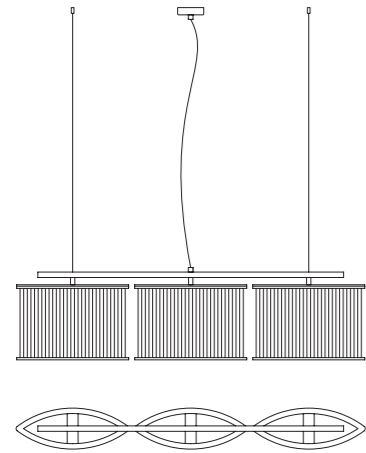

Stilio 3 Linie Pendelleuchte

Pendelleuchte aus Edelstahl, Aluminium und Glas	<i>linear pendant light made of stainless steel, aluminum and glass</i>	3x Fassung E14, L=963mm x B=90mm senkrechte Seilabhängung, Pendellänge 3m, Gewicht 7kg. Dimmbar mit handelsüblichem LED-Dimmer	
---	---	---	--