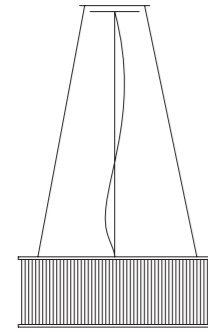

Stilio Uno

Ringleuchter

Beschreibung/Ausführung	technische Daten	Bestell-Nr.	Preise ohne MwSt. zero rated for VAT

Stilio Uno 550 Ringleuchter

Ringleuchter aus Edelstahl und Glas	<i>ring lamp made of stainless steel and glass</i>	D=550mm H=200mm, Pendellänge 3m, Gewicht 22kg, 3x LED 12,3W=36,9W, 4587lm Drehregler an der Leuchte (DALI oder 1-10V auf Anfrage)	

Edelstahl poliert	<i>hand polished</i>	233PL050PO	3.520,00 €

Folgende Oberflächen sind verfügbar: Edelstahl poliert, Messing poliert, Messing brüniert und auf Wunsch alle RAL-Farben.
The following surfaces are available: polished stainless steel, polished brass, burnished brass and all RAL colours upon request.

Preis auf Anfrage