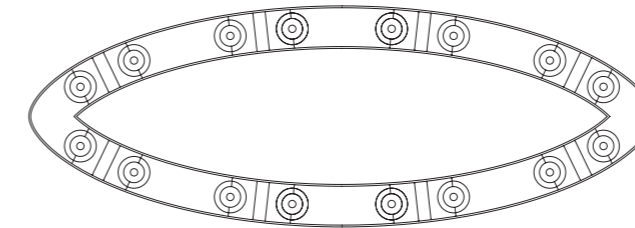

Weitere Größen auf Anfrage.
Other sizes on request.

**Ocular Ellipse
Serie 100
Pendelleuchte**

Leuchter aus Edelstahl, Linse: Ø 100 mm

pendant light made of stainless steel, lens: Ø 100 mm

L=3390mm x 1200mm, Profildbreite 230mm, Profil 20x10mm senkrechte Abhängung, Pendellänge 3m, Linse D=100mm, Gewicht 23kg.
16x LED 14,8W=236,8W, 33024lm
16x LED Uplight 4,5w=72W 9408lm
Drehregler an der Leuchte (DALI oder 1-10V auf Anfrage), EEK D