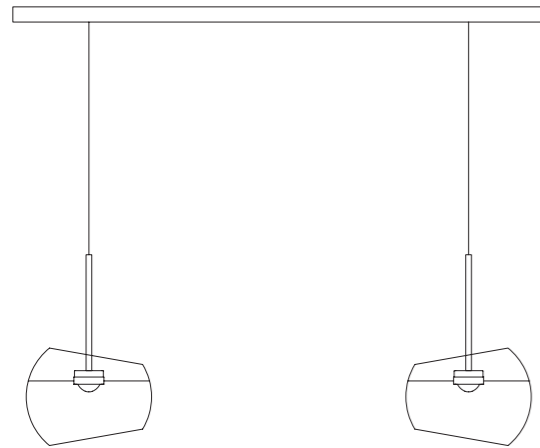

Big Moons

Pendelleuchte

Beschreibung/Ausführung	technische Daten	Bestell-Nr.	Preise ohne MwSt. zero rated for VAT

Big Moons 1 Pendelleuchte

Pendelleuchte aus Glas und Edelstahl	<i>pendant light made of glass and stainless steel</i>	Anschlussdose Aluminium poliert, Glas D=330mm, Pendellänge 3m, Gewicht 4kg. 1x LED 12,3W, 1591lm Dimmbar mit handelsüblichem LED-Dimmer	

Amethyst	<i>amethyst</i>	235PL100AM	880,00 €
Brillantgelb	<i>brilliant yellow</i>	235PL100GE	880,00 €
Waldgrün	<i>forest green</i>	235PL100GR	880,00 €
Kristallklar	<i>crystal clear</i>	235PL100KK	880,00 €
Stahlgrau	<i>steel grey</i>	235PL100SG	880,00 €

Weitere Längen auf Anfrage.
Other lengths on request.

Metallkomponenten in anderen Oberflächen Farben auf Anfrage möglich.
Metal components in other surface colors possible on request.

Big Moons 2 Pendelleuchte

Pendelleuchte aus Glas und Edelstahl, Deckenprofil aus Aluminium	<i>pendant light made of glass and stainless steel, aluminum ceiling profile</i>	2x Glas D=330mm, Pendellänge 3m, Deckenprofil=1400mm, Leuchtenabstand 1000mm, Gewicht 10kg. 2x LED 12,3W=24,6W, 3182lm Dimmbar mit handelsüblichem LED-Dimmer	

Amethyst	<i>amethyst</i>	235PL120AM	1.860,00 €
Brillantgelb	<i>brilliant yellow</i>	235PL120GE	1.860,00 €
Waldgrün	<i>forest green</i>	235PL120GR	1.860,00 €
Kristallklar	<i>crystal clear</i>	235PL120KK	1.860,00 €
Stahlgrau	<i>steel grey</i>	235PL120SG	1.860,00 €

Weitere Längen auf Anfrage.
Other lengths on request.

Metallkomponenten in anderen Oberflächen Farben auf Anfrage möglich.
Metal components in other surface colors possible on request.

Half Moons

Pendelleuchte

Beschreibung/Ausführung	technische Daten	Bestell-Nr.	Preise ohne MwSt. zero rated for VAT

Half Moons 1 Pendelleuchte

Pendelleuchte aus Glas und Aluminium	<i>Pendant light made of aluminium and glass</i>	Anschlussdose Aluminium poliert, Glas D=250mm, Pendellänge 3m, Gewicht 3,5kg. 1x LED 6,6W, 650lm Dimmbar mit handelsüblichem LED-Dimmer	

Brillantgelb	<i>brilliant yellow</i>	235PL200GE	785,00 €
Waldgrün	<i>forest green</i>	235PL200GR	785,00 €
Kristallklar	<i>crystal clear</i>	235PL200KK	785,00 €
Stahlgrau	<i>steel grey</i>	235PL200SG	785,00 €
Amethyst	<i>amethyst</i>	235PL200AM	785,00 €

Kabellänge bis Schalter 50 cm, bis Stecker zusätzlich 200 cm.
Cable length up to switch 50 cm, up to plug additional 200 cm.

Half Moons 2 Pendelleuchte

Pendelleuchte aus Glas und Edelstahl und Aluminium	<i>Pendant light made of glass and stainless steel and aluminum</i>	2x Glas D=250mm, Pendellänge 3m, Deckenprofil=1000mm, Leuchtenabstand 700mm, Gewicht 9kg. 2x LED 6,6W=13,2W, 1300lm Dimmbar mit handelsüblichem LED-Dimmer