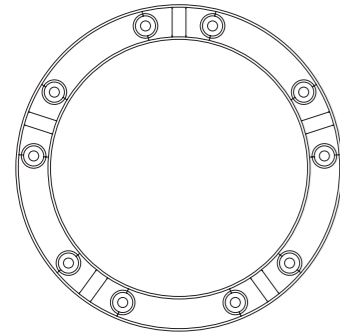

Beschreibung/Ausführung	technische Daten	Bestell-Nr.	Preise ohne MwSt. zero rated for VAT

**Ocular 1300
Ringleuchter**

Ringleuchter aus Edelstahl, Linse: Ø 67 mm

ring lamp made of stainless steel, lens: Ø 67 mm

D=1300mm, Profildbreite=138mm, Profil 10x10mmmm, Baldachin D=300mm, Pendellänge 3m, Linse D=67mm, Gewicht 10kg.
10x LED 4,5W=45W, 5880lm
10x LED Uplight 4,5w=45W 5880lm
Drehregler an der Leuchte (DALI oder 1-10V auf Anfrage), EEK D

gebürstet	<i>brushed</i>	234PL10200	5.300,00 €
handpoliert	<i>hand polished</i>	234PL102PO	5.950,00 €
matt schwarz	<i>matt black</i>	234PL102SW	5.950,00 €
Messing natur	<i>pure brass</i>	234PL102MS	5.950,00 €
weiß	<i>white</i>	234PL102WS	5.950,00 €
schwarz / gold	<i>black / gold</i>	234PL102SG	5.950,00 €

Weitere Größen auf Anfrage.
Other sizes on request.

**Ocular 2500
Serie 100
Ringleuchter**

Ringleuchter aus Edelstahl, Linse: Ø 100 mm

ring lamp made of stainless steel, lens: Ø 100 mm

D=2500, Profildbreite 230mm, Profil 20x10mm, Baldachin D=300mm, Pendellänge 3m, Linse D=100mm, Gewicht 25kg.
12x LED 14,8W=177,6W, 24768lm
12x LED Uplight 4w=48W 6420lm
Drehregler an der Leuchte (DALI oder 1-10V auf Anfrage), EEK D