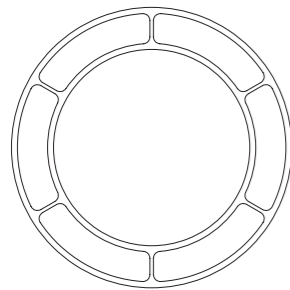

Stilio Uno 800 Ringleuchter

Ringleuchter aus Edelstahl und Glas	<i>ring lamp made of stainless steel and glass</i>	D=800mm H=200mm, Pendellänge 3m, Gewicht 27kg, 6x LED 12,3W=73,8W, 9174lm Drehregler an der Leuchte (DALI oder 1-10V auf Anfrage)	

Edelstahl poliert	<i>hand polished</i>	233PL040PO	4.400,00 €

Folgende Oberflächen sind verfügbar: Edelstahl poliert, Messing poliert, Messing brüniert und auf Wunsch alle RAL-Farben.
The following surfaces are available: polished stainless steel, polished brass, burnished brass and all RAL colours upon request.

Preis auf Anfrage