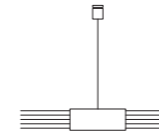

Clip Classic

Zubehör

Beschreibung/Ausführung	technische Daten	Bestell-Nr.	Preise ohne MwSt. zero rated for VAT
Clip Classic CM 1000	Elektrische Trennung mit Abhängung	<i>electrical separation with suspension</i>	Länge 25 mm mit Seilabhangung 1000 mm