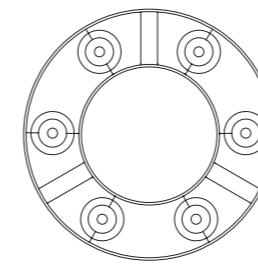

Weitere Größen auf Anfrage.
Other sizes on request.