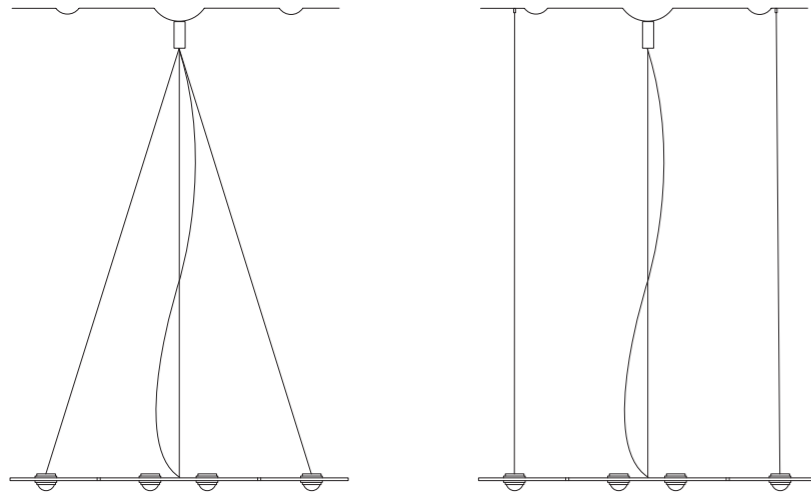

Sonderaufhängung Ringleuchter z. B. Gashaken oder senkrechte Aufhängung in Stuckdecke

Ocular 800 Ringleuchter

Ringleuchter aus Edelstahl, Linse: Ø 67 mm

ring lamp made of stainless steel, lens: Ø 67 mm

D=800mm, Profilbreite=138mm, Profil 10x10mmmm, Baldachin D=200mm, Pendellänge 3m, Linse D=67mm, Gewicht 6kg. 6x LED 4,5W=27W, 3528lm 6x LED Uplight 4,5w=27W 3528lm Drehregler an der Leuchte (DALI oder 1-10V auf Anfrage), EEK D

- gebürstet *brushed*
- handpoliert *hand polished*
- matt schwarz *matt black*
- Messing natur *pure brass*
- weiß *white*
- schwarz / gold *black / gold*

- 234PL09200 3.960,00 €
- 234PL092PO 4.350,00 €
- 234PL092SW 4.350,00 €
- 234PL092MS 4.350,00 €
- 234PL092WS 4.350,00 €
- 234PL092SG 4.350,00 €

Weitere Größen auf Anfrage.
Other sizes on request.

Ocular 1000 Serie 100 Ringleuchter

Ringleuchter aus Edelstahl, Linse: Ø 100 mm

ring lamp made of stainless steel, lens: Ø 100 mm

D=1000mm, Profilbreite 230mm, Profil 20x10mm, Pendellänge 3m, Linse D=100mm, Gewicht 9kg. 6x LED 14,8W=88,8W, 12384lm 6x LED Uplight 4w=24W 3210lm Drehregler an der Leuchte (DALI oder 1-10V auf Anfrage), EEK D

- gebürstet *brushed*
- handpoliert *hand polished*
- matt schwarz *matt black*
- Messing natur *pure brass*
- weiß *white*
- schwarz / gold *black / gold*

- 234PL10500 5.390,00 €
- 234PL105PO 6.200,00 €
- 234PL105SW 6.200,00 €
- 234PL105MS 6.200,00 €
- 234PL105WS 6.200,00 €
- 234PL105SG 6.200,00 €

Weitere Größen auf Anfrage.
Other sizes on request.