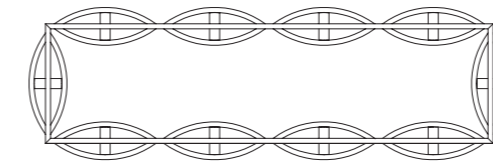

Weitere Größen auf Anfrage. Auf Wunsch mit Fassung E27.
Other sizes on request. Socket E27 optional.

Stilio Classic

Rechteck

Beschreibung/Ausführung

technische Daten

Bestell-Nr.

Preise ohne MwSt.
zero rated for VAT

Stilio 10 Rechteck Pendelleuchte

Leuchter aus
Edelstahl, Aluminium
und Glas

*linear pendant light
made of stainless steel,
aluminum and glass*

10x Fassung E14, L=1430mm x B=454mm
senkrechte Seilabhängung, Pendellänge 3m,
Gewicht 26kg.
Dimmbar mit handelsüblichem LED-Dimmer