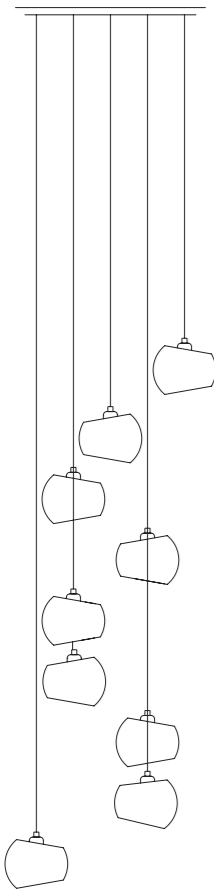

glasiert Baldachin poliert	<i>glazed canopy polished</i>	233LE090PO	3.820,00 €
glasiert Baldachin weiß	<i>glazed white canopy</i>	233LE090WS	3.820,00 €

Weitere Längen auf Anfrage.
Other lengths on request.

White Moons

Struktur

Beschreibung/Ausführung	technische Daten	Bestell-Nr.	Preise ohne MwSt. zero rated for VAT

White Moons 2 x 2 Struktur Wandleuchte

Wandleuchte aus Porzellan und Edelstahl
wall lamp made of porcelain and stainless steel

4x Fassung E27, Kugel D=165mm
B=350mm x H=350mm, Gewicht 3kg.
Dimmbar mit handelsüblichem LED-Dimmer

glasiert / poliert	<i>glazed / polished</i>	233WL00004	1.650,00 €

White Moons 3 x 3 Struktur Wandleuchte

Wandleuchte aus Porzellan und Edelstahl
wall lamp made of porcelain and stainless steel

9x Fassung E27, Kugel D=165mm
B=540mm x H=540mm, Gewicht 9kg.
Dimmbar mit handelsüblichem LED-Dimmer

glasiert / poliert	<i>glazed / polished</i>	233WL00009	3.250,00 €

White Moons 4 x 4 Struktur Wandleuchte

Wandleuchte aus Porzellan und Edelstahl
wall lamp made of porcelain and stainless steel

16x Fassung E27, Kugel D=165mm
B=730mm x H=730mm, Gewicht 9kg.
Dimmbar mit handelsüblichem LED-Dimmer