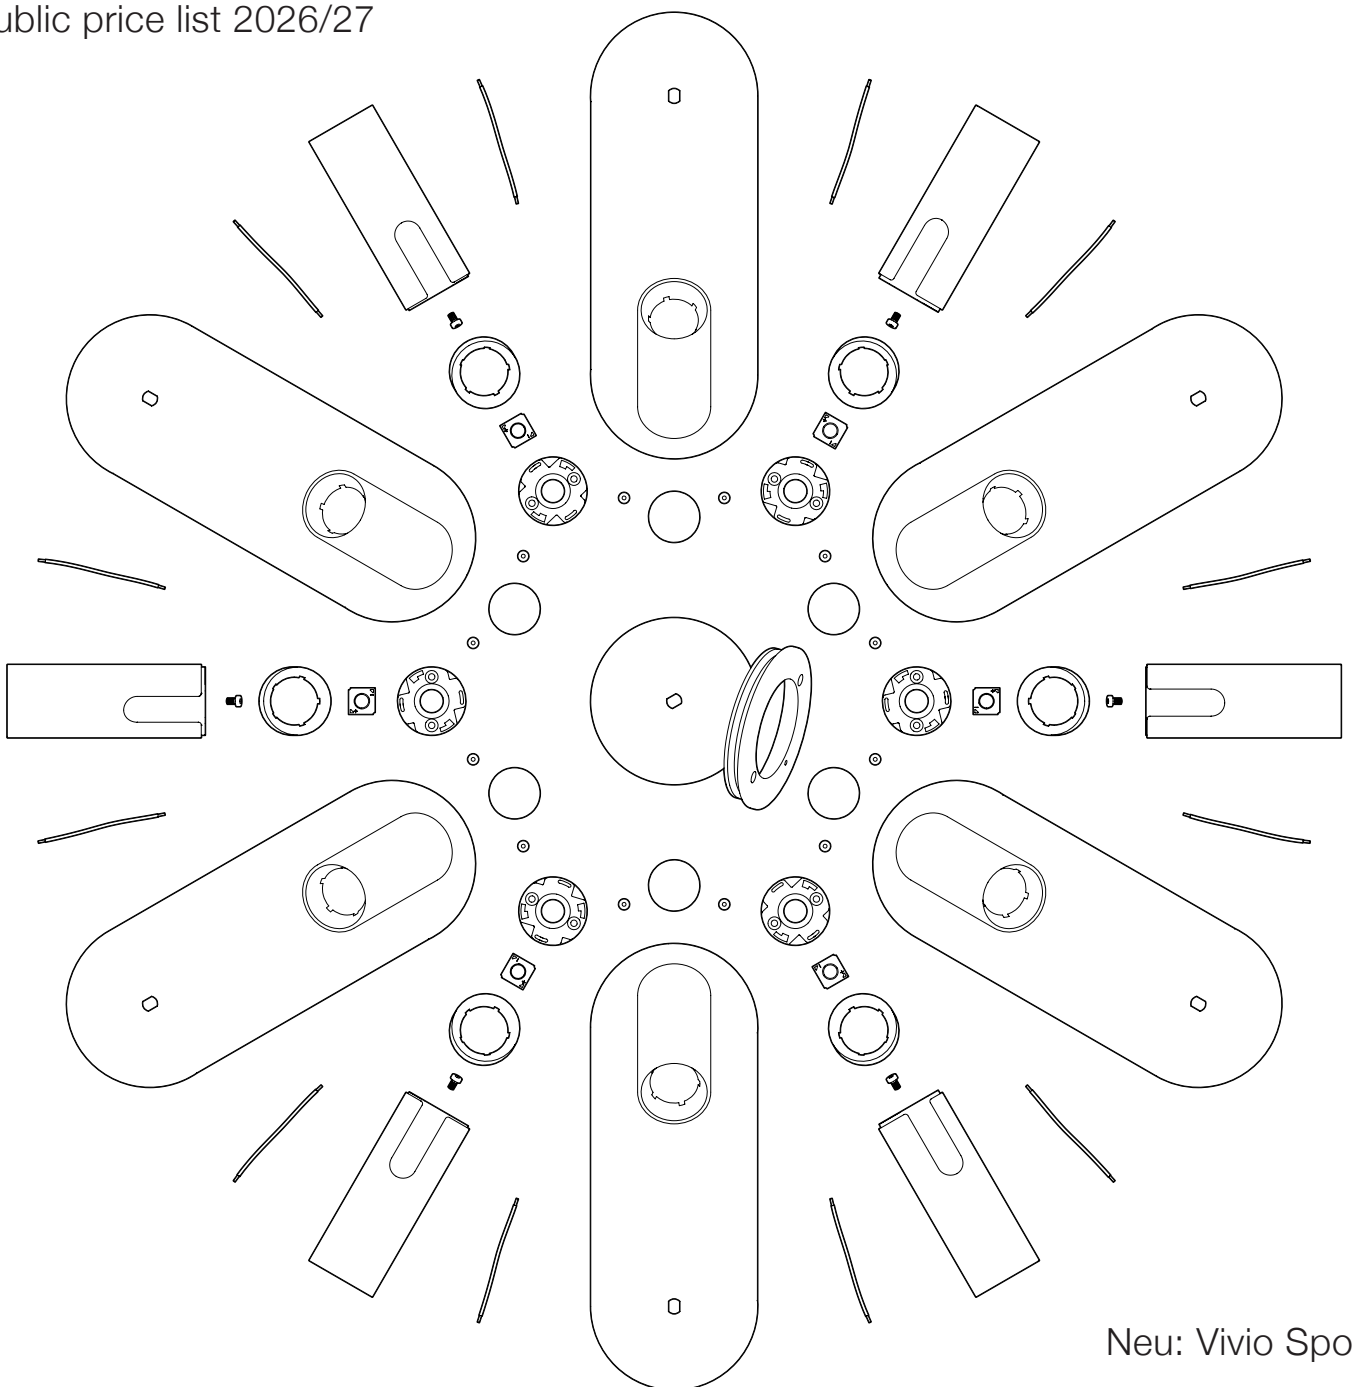

Preise 2026/27

Public price list 2026/27

Neu: Vivio Spot

Mission

Von Solingen in die ganze Welt

Unser Unternehmen Dinnebier Licht mit der Eigenmarke „Licht im Raum“ steht für perfekte, handgefertigte Produkte, die unter strengen Kriterien sozialer und ökologischer Nachhaltigkeit regional entwickelt und hergestellt werden.