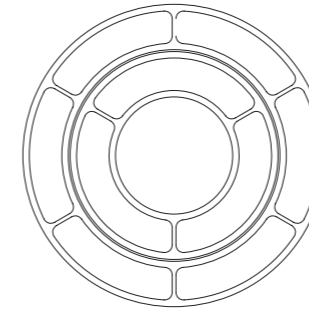

Stilio Uno 800/550 Kronleuchter

Kronleuchter aus Edelstahl und Glas	<i>chandelier made of stainless steel and glass</i>	D=800mm D=550mm H=200mm, Pendellänge 3m, Gewicht 47kg, 9x LED 12,3W=110,7W, 13761lm Drehregler an der Leuchte (DALI oder 1-10V auf Anfrage)	

Edelstahl poliert	<i>hand polished</i>	233PL045PO	7.910,00 €

Folgende Oberflächen sind verfügbar: Edelstahl poliert, Messing poliert, Messing brüniert und auf Wunsch alle RAL-Farben.
The following surfaces are available: polished stainless steel, polished brass, burnished brass and all RAL colours upon request.

Preis auf Anfrage