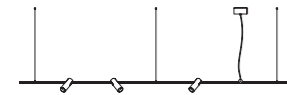

Clip Set

Komplett

Beschreibung/Ausführung	technische Daten	Bestell-Nr.	Preise ohne MwSt. zero rated for VAT

Clip Set 3

NEU

Messingschiene mit galvanischer Oberfläche	<i>Messingschiene mit galvanischer Oberfläche</i>	NV Schienensystem aus Messingschiene mit galvanischer Oberfläche, 3x Clip-Strahler mit LED und Linsentechnik, 2700K, 486lm, mit Seilabhängung, Transformator und Kabel, Gewicht 2,5kg, 3x LED 4,5W=13,5W, 1458lm, dimmbar, EEK D	

Komplettpreis:

Chrom	<i>chrome</i>	032CS053CR	1.398,00 €
Chrom schwarz	<i>chrome black</i>	032CS053CS	1.398,00 €
Nickel matt	<i>matt nickel</i>	032CS053TI	1.398,00 €

Clip Spot

Spot

Beschreibung/Ausführung	technische Daten	Bestell-Nr.	Preise ohne MwSt. zero rated for VAT

Clip Spot

NEU

Aluminium poliert oder Aluminium mit galvanischer Oberfläche	<i>polished Aluminium or Aluminium with galvanised surface</i>	Clip-Strahler mit LED und Linsentechnik, 2700K, 486lm., Gewicht 0,18kg, 1x LED 4,5W, 486lm, dimmbar, EEK D	

poliert	<i>polish</i>	032CS501PO	198,00 €
Nickel matt	<i>matt nickel</i>	032CS501TI	198,00 €
schwarz	<i>black</i>	032CS501SW	198,00 €