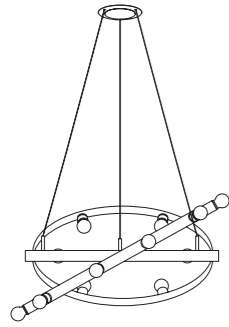

Dione

Ringleuchter

Beschreibung/Ausführung	technische Daten	Bestell-Nr.	Preise ohne MwSt. zero rated for VAT
-------------------------	------------------	-------------	---

Dione 550 Ringleuchter

Ringleuchter aus Edelstahl oder Kupfer, Innen- und Außenring gegeneinander einzeln verstellbar	<i>ring lamp made of stainless steel or copper plated movable rings</i>	18x Fassung E14, D=550mm, Pendellänge 3m, Gewicht 5kg, Dimmbar mit handelsüblichem LED-Dimmer	
--	---	---	--