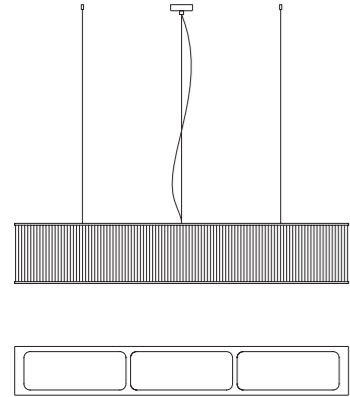

Preis auf Anfrage

Stilio Uno 1200/800/550 Kronleuchter

Kronleuchter aus Edelstahl und Glas	<i>chandelier made of stainless steel and glass</i>	D=1200mm D=800mm D=550mm H=600mm, Pendellänge 3m, Gewicht 102kg, 17x LED 12,3W=209,1W, 25993lm Drehregler an der Leuchte (DALI oder 1-10V auf Anfrage)	
-------------------------------------	---	---	--

Preis auf Anfrage

Stilio Uno

Linie | Ellipse

Beschreibung/Ausführung	technische Daten	Bestell-Nr.	Preise ohne MwSt. zero rated for VAT
Stilio Uno Linie 1100 Pendelleuchte Pendelleuchte aus Edelstahl und Glas <i>linear pendant light made of stainless steel and glass</i>	L=1100mm x B=160mm x H=200mm, Pendellänge 3m, Gewicht 20kg. 3x LED 12,3W=36,9W, 4587lm Drehregler an der Leuchte (DALI oder 1-10V auf Anfrage)	233PL080PO	3.300,00 €
Edelstahl poliert	<i>hand polished</i>		
Folgende Oberflächen sind verfügbar: Edelstahl poliert, Messing poliert, Messing brüniert und auf Wunsch alle RAL-Farben. <i>The following surfaces are available: polished stainless steel, polished brass, burnished brass and all RAL colours upon request.</i>			Preis auf Anfrage