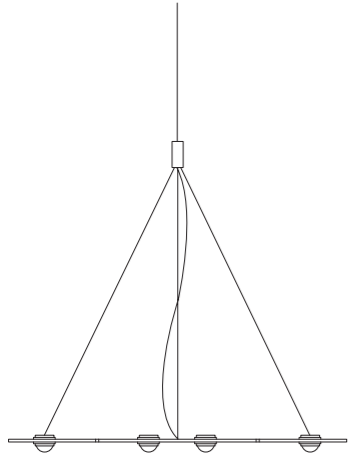

Zentrale Aufhängung / Kirchaufhängung Ringleuchter