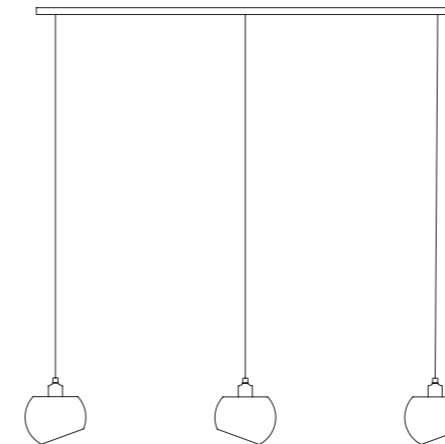

White Moons 3 Pendelleuchte

Pendelleuchte aus Porzellan und Aluminium	<i>pendant light made of porcelain and aluminium</i>	3x Fassung E27, Kugel D=165mm, Pendellänge 2m Abstand, Leuchtenabstand 0,5m, Baldachin L=1100mm, Gewicht 5kg. Dimmbar mit handelsüblichem LED-Dimmer