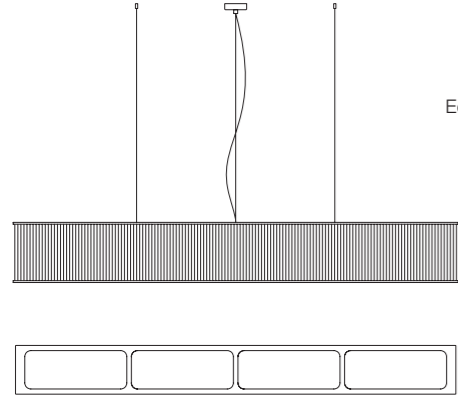

Preis auf Anfrage

Stilio Uno

Linie | Ellipse

Beschreibung/Ausführung	technische Daten	Bestell-Nr.	Preise ohne MwSt. zero rated for VAT
Stilio Uno Linie 1100 Pendelleuchte Pendelleuchte aus Edelstahl und Glas <i>linear pendant light made of stainless steel and glass</i>	L=1100mm x B=160mm x H=200mm, Pendellänge 3m, Gewicht 20kg. 3x LED 12,3W=36,9W, 4587lm Drehregler an der Leuchte (DALI oder 1-10V auf Anfrage)	233PL080PO	3.300,00 €
Edelstahl poliert	<i>hand polished</i>		
Folgende Oberflächen sind verfügbar: Edelstahl poliert, Messing poliert, Messing brüniert und auf Wunsch alle RAL-Farben. <i>The following surfaces are available: polished stainless steel, polished brass, burnished brass and all RAL colours upon request.</i>			Preis auf Anfrage

Beschreibung/Ausführung	technische Daten	Bestell-Nr.	Preise ohne MwSt. zero rated for VAT
Stilio Uno Linie 1450 Pendelleuchte Pendelleuchte aus Edelstahl und Glas <i>linear pendant light made of stainless steel and glass</i>	L=1450mm x B=160mm x H=200mm, Pendellänge 3m, Gewicht 25kg. 4x LED 12,3W=49,2W, 6116lm Drehregler an der Leuchte (DALI oder 1-10V auf Anfrage)	233PL090PO	4.290,00 €
Edelstahl poliert	<i>hand polished</i>		
Folgende Oberflächen sind verfügbar: Edelstahl poliert, Messing poliert, Messing brüniert und auf Wunsch alle RAL-Farben. <i>The following surfaces are available: polished stainless steel, polished brass, burnished brass and all RAL colours upon request.</i>			Preis auf Anfrage