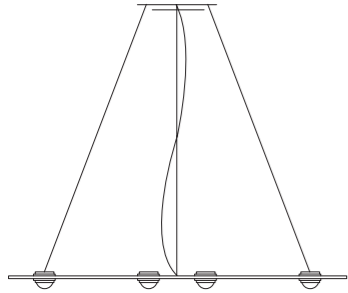

Standard Baldachin Ringleuchter