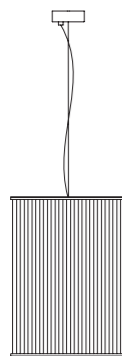

matt vernickelt / gebürstet	<i>matt nickel / brushed</i>	233PL03000	995,00 €
glanz vernickelt / handpoliert	<i>nickel-plated / hand polished</i>	233PL030PO	995,00 €
matt schwarz	<i>matt black</i>	233PL030SW	995,00 €
Messing anlaufgeschützt	<i>protected brass</i>	233PL030MS	995,00 €

Stilio Uno

Wandleuchte

Beschreibung/Ausführung	technische Daten	Bestell-Nr.	Preise ohne MwSt. zero rated for VAT

Stilio Uno 240 Wandleuchte

Wandleuchte aus Aluminium und Glas	<i>wall lamp made of brass / aluminum and glass</i>	1x Fassung E14, B=234mm x H=307mm x T=96mm, Gewicht 3,5kg. Dimmbar mit handelsüblichem LED-Dimmer