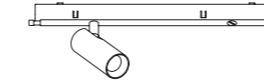

**Vivio Spot 1
Track**

NEU

Beschreibung/Ausführung	technische Daten	Bestell-Nr.	Preise ohne MwSt. zero rated for VAT
Aluminium, fein gedreht oder poliert oder Aluminium mit galvanischer Oberfläche	<i>Finely turned aluminium or polished or Aluminium with galvanised surface</i>	Spot für Stromschiene mit LED und Linsentechnik, 2700K, 588lm, 500mA., Gewicht 0,45kg, 1x LED 4,5W, 588lm, dimmbar, EEK D	
poliert	<i>polish</i>	236DL006PO	298,00 €
Nickel matt	<i>matt nickel</i>	236DL006TI	298,00 €
Gold	<i>gold</i>	236DL006GO	298,00 €
Schwarz	<i>black</i>	236DL006SW	298,00 €

Adapter erhältlich in weiß und schwarz, Adapter gemäß 3-Phasen-Schiene abzustimmen.
Adapter available in white and black, adapter to be matched to 3-phase track.