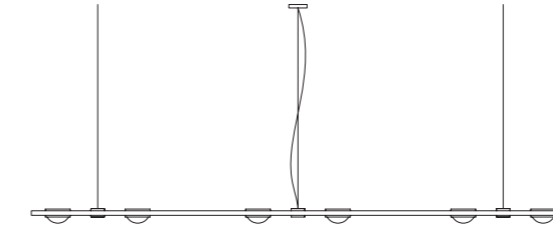

gebürstet	<i>brushed</i>	234PL06500	5.370,00 €
handpoliert	<i>hand polished</i>	234PL065PO	5.950,00 €
matt schwarz	<i>matt black</i>	234PL065SW	5.950,00 €
Messing natur	<i>pure brass</i>	234PL065MS	5.950,00 €
weiß	<i>white</i>	234PL065WS	5.950,00 €
schwarz / gold	<i>black / gold</i>	234PL065SG	5.950,00 €

Einspeiseposition auf Wunsch änderbar. Weitere Leuchtenlängen auf Anfrage.
Infeed position changeable. Other lamp lengths on request..