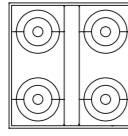

gebürstet	<i>brushed</i>	234PL01600	1.790,00 €
handpoliert	<i>hand polished</i>	234PL016PO	1.950,00 €
matt schwarz	<i>matt black</i>	234PL016SW	1.950,00 €
Messing natur	<i>pure brass</i>	234PL016MS	1.950,00 €
weiß	<i>white</i>	234PL016WS	1.950,00 €
schwarz / gold	<i>black / gold</i>	234PL016SG	1.950,00 €

Ocular Quadrat Serie 100 Pendelleuchte	Leuchter aus Edelstahl, Linse: Ø 100 mm	<i>pendant light made of stainless steel, lens: Ø 100 mm</i>	500mm x 500mm, Profil 20x10mm, Pendellänge 2m senkrechte Abhängung, Linse D=100mm, Gewicht 7kg. 4x LED 14,8W=59,2W, 8256lm 4x LED Uplight 4w=16W 2140lm Drehregler an der Leuchte (DALI oder 1-10V auf Anfrage), EEK D