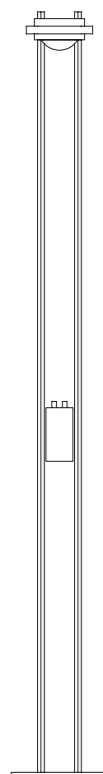

Master

Stehleuchte

Beschreibung/Ausführung	technische Daten	Bestell-Nr.	Preise ohne MwSt. zero rated for VAT

Master Stehleuchte

Stehleuchte aus Edelstahl, direkt/indirekt Linse: Ø 100 mm	<i>floor lamp made of stainless steel, direct/indirect lens: Ø 100 mm</i>	H=1920mm x B=172mm, Profil 20x10mm Up- und downlight getrennt dimmbar, Gewicht 13kg. 1x LED 14,8W, 2064lm 1x LED Uplight 14,8W 2064lm Drehregler an der Leuchte (DALI oder 1-10V auf Anfrage), EEK D	

gebürstet	<i>brushed</i>	234SL03200	1.660,00 €
Messing natur	<i>pure brass</i>	234SL032MS	1.850,00 €
poliert	<i>polished</i>	234SL032PO	1.850,00 €
schwarz / gold	<i>black / gold</i>	234SL032SG	1.850,00 €
matt schwarz	<i>matt black</i>	234SL032SW	1.850,00 €
weiß	<i>white</i>	234SL032WS	1.850,00 €

Kabellänge bis Fuß-Schalter 60 cm, bis Stecker zusätzlich 180 cm.
Cable length up to foot switch 60 cm, up to plug additional 180 cm.

Ocular®

Spot

Beschreibung/Ausführung	technische Daten	Bestell-Nr.	Preise ohne MwSt. zero rated for VAT

Ocular Spot 1

Strahler mit schwenkbarer Linsenoptik, Linse: Ø 67 mm	<i>spotlight with swivel-mounted lens optics lens: Ø 67 mm</i>	L=165mm H=170mm, Abstrahlwinkel=60°, schwenkbare Linsenoptik, Linse D=67mm, Gewicht 1kg. 1x LED 4,5W, 588lm Dimmbar mit handelsüblichem LED-Dimmer EEK D	

matt vernickelt	<i>matt nickel</i>	234DL01000	330,00 €
poliert	<i>polished</i>	234DL010PO	330,00 €

Ocular Spot 1 Zoom

Strahler mit schwenkbarer Linsenoptik, Linse: Ø 67 mm	<i>spotlight with swivel-mounted lens optics lens: Ø 67 mm</i>	L=165mm H=178mm, Abstrahlwinkel=30° - 60°, schwenkbare Linsenoptik, Linse D=67mm, Gewicht 1kg. 1x LED 4,5W, 588lm Dimmbar mit handelsüblichem LED-Dimmer EEK D	

matt vernickelt	<i>matt nickel</i>	234DL01100	440,00 €
poliert	<i>polished</i>	234DL011PO	440,00 €

Ocular Spot 1 rund

Strahler mit schwenkbarer Linsenoptik, Anschlussdose rund, Linse: Ø 67 mm	<i>spotlight with swivel-mounted lens optics, canopy round lens: Ø 67 mm</i>	D=116mm H=171mm, Abstrahlwinkel=60°, schwenkbare Linsenoptik, Linse D=67mm, Gewicht 1kg. 1x LED 4,5W, 588lm Dimmbar mit handelsüblichem LED-Dimmer EEK D	

matt vernickelt	<i>matt nickel</i>	234DL05000	370,00 €
poliert	<i>polished</i>	234DL050PO	370,00 €

Schienenadapter Eutrac Dreiphasenschiene

		Adapter aus Kunststoff	
weiß	<i>white</i>	234SO00050	90,00 €
schwarz	<i>black</i>	234SO00060	90,00 €

Datenbus für DALI und 1-10V (nur EUTRAC-Stromschienen)