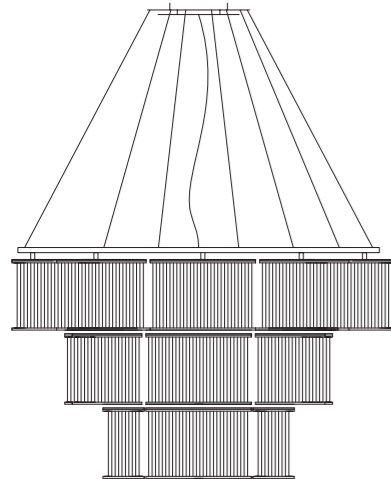

matt vernickelt / gebürstet	<i>matt nickel / brushed</i>	233PL69000	13.880,00 €
glanz vernickelt / handpoliert	<i>nickel-plated / hand polished</i>	233PL690PO	15.950,00 €
matt schwarz	<i>matt black</i>	233PL690SW	15.950,00 €
Messing anlaufgeschützt	<i>protected brass</i>	233PL690MS	18.360,00 €