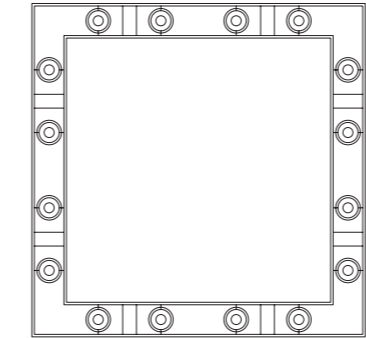

gebürstet	<i>brushed</i>	234PL01900	3.300,00 €
handpoliert	<i>hand polished</i>	234PL019PO	3.790,00 €
matt schwarz	<i>matt black</i>	234PL019SW	3.790,00 €
Messing natur	<i>pure brass</i>	234PL019MS	3.790,00 €
weiß	<i>white</i>	234PL019WS	3.790,00 €
schwarz / gold	<i>black / gold</i>	234PL019SG	3.790,00 €

Ocular Quadrat 710 Pendelleuchte	Leuchter aus Edelstahl, Linse: Ø 67 mm	<i>pendant light made of stainless steel, lens: Ø 67 mm</i>	710mm x 710mm, Profilbreite=138mm, Profil 10x10mm, Pendellänge 3m senkrechte Abhängung, Linse D=67mm, Gewicht 7kg. 8x LED 4,5W=36W, 4704lm 8x LED Uplight 4,5w=36W 4704lm Drehregler an der Leuchte (DALI oder 1-10V auf Anfrage), EEK D	

gebürstet	<i>brushed</i>	234PL12200	4.770,00 €
handpoliert	<i>hand polished</i>	234PL122PO	5.500,00 €
matt schwarz	<i>matt black</i>	234PL122SW	5.500,00 €
Messing natur	<i>pure brass</i>	234PL122MS	5.500,00 €
weiß	<i>white</i>	234PL122WS	5.500,00 €
schwarz / gold	<i>black / gold</i>	234PL122SG	5.500,00 €

Weitere Größen auf Anfrage.
Other sizes on request.

Ocular Quadrat 1330 Pendelleuchte	Leuchter aus Edelstahl, Linse: Ø 67 mm	<i>pendant light made of stainless steel, lens: Ø 67 mm</i>	1330mm x 1330mm, Profilbreite=138mm, Profil 20x10mm, Pendellänge 2m senkrechte Abhängung, Linse D=67mm, Gewicht 13kg. 16x LED 4,5W=72W, 9408lm 16x LED Uplight 4,5w=72W 9408lm Drehregler an der Leuchte (DALI oder 1-10V auf Anfrage), EEK D	

gebürstet	<i>brushed</i>	234PL13200	8.950,00 €
handpoliert	<i>hand polished</i>	234PL132PO	9.950,00 €
matt schwarz	<i>matt black</i>	234PL132SW	9.950,00 €
Messing natur	<i>pure brass</i>	234PL132MS	9.950,00 €
weiß	<i>white</i>	234PL132WS	9.950,00 €
schwarz / gold	<i>black / gold</i>	234PL132SG	9.950,00 €

Weitere Größen auf Anfrage.
Other sizes on request.