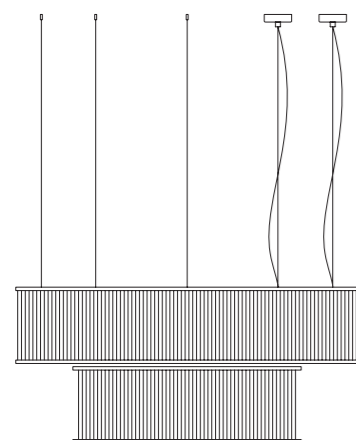

Stilio Uno

Quadrat

Beschreibung/Ausführung

technische Daten

Bestell-Nr.

Preise ohne MwSt.
zero rated for VAT

Stilio Uno Quadrat 900/600 Pendelleuchte

Pendelleuchte aus
Edelstahl, und Glas

*pendant light made of
stainless steel and glass*

1200x1200mm / 900x900mm H=400mm,
Pendellänge 3m, Gewicht 92kg.
20x LED 12,3W=246W, 30580lm
Drehregler an der Leuchte (DALI oder 1-10V
auf Anfrage)

handpoliert

hand polished

233PL152PO

8.800,00 €