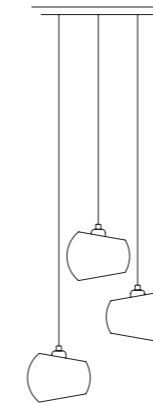

Sortierung Fall mit Baldachin Edelstahl	<i>fall version with stainless steel canopy</i>	233DL030PO	1.600,00 €
Sortierung Fall mit Baldachin weiß	<i>fall version with white canopy</i>	233DL030WS	1.600,00 €
Sortierung Spring mit Baldachin Edelstahl	<i>spring version with stainless steel canopy</i>	233DL031PO	1.600,00 €
Sortierung Spring mit Baldachin weiß	<i>spring version with white canopy</i>	233DL031WS	1.600,00 €

Fall:
1 x Stahlgrau
1 x Kirschrot
1 x Kobaltblau

fall:
1 x steel grey
1 x cherry red
1 x cobalt blue

Spring:
1 x Waldgrün
1 x Amethyst
1 x Brillantgelb

spring:
1 x forest green
1 x amethyst
1 x brilliant yellow

Weitere Längen auf Anfrage. Andere Farbkombinationen ohne Aufpreis möglich.
Other lengths on request. Other colour combinations are possible without extra charge.

Glass Moons 5 Leuchter

Leuchter aus Glas und Edelstahl, Kabel stoffummantelt	<i>suspension light made of glass and stainless steel, cotton cable</i>	Leuchter aus Edelstahl und Glas, 5x Fassung E27, Kugel D=165mm, Pendellänge max. 3m, Baldachin D=350mm, Gewicht 4,5kg. Dimmbar mit handelsüblichem LED-Dimmer