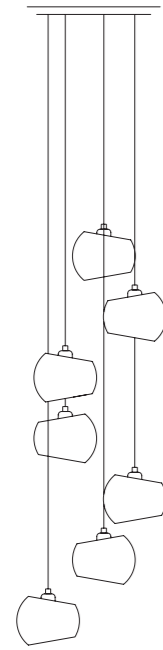

White Moons

Leuchter

Beschreibung/Ausführung	technische Daten	Bestell-Nr.	Preise ohne MwSt. zero rated for VAT

White Moons 7 Leuchter

Leuchter aus Porzellan und Edelstahl
suspension light made of porcelain and stainless steel

7x Fassung E27, Kugel D=165mm, Pendellänge max. 3m, Baldachin D=350mm, Gewicht 5,5kg.
Dimmbar mit handelsüblichem LED-Dimmer

glasiert Baldachin poliert	<i>glazed canopy polished</i>	233LE070PO	2.930,00 €
glasiert Baldachin weiß	<i>glazed white canopy</i>	233LE070WS	2.930,00 €

White Moons 9 Leuchter

Leuchter aus Porzellan und Edelstahl
suspension light made of porcelain and stainless steel

9x Fassung E27, Kugel D=165mm, Pendellänge max. 3m, Baldachin D=500mm, Gewicht 13,5kg.
Dimmbar mit handelsüblichem LED-Dimmer