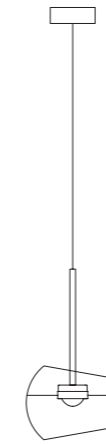

Beschreibung/Ausführung	technische Daten	Bestell-Nr.	Preise ohne MwSt. zero rated for VAT
-------------------------	------------------	-------------	---

Half Moons 1 Pendelleuchte

Pendelleuchte aus Glas und Aluminium	<i>Pendant light made of aluminium and glass</i>	Anschlussdose Aluminium poliert, Glas D=250mm, Pendellänge 3m, Gewicht 3,5kg. 1x LED 6,6W, 650lm Dimmbar mit handelsüblichem LED-Dimmer	
--------------------------------------	--	---	--