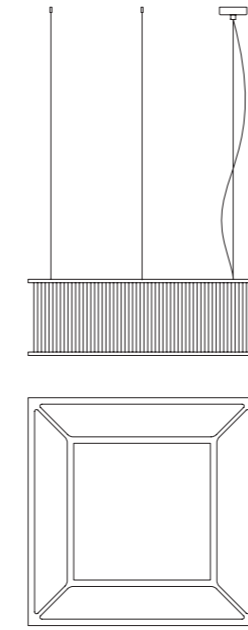

Stilio Uno

Quadrat

Beschreibung/Ausführung	technische Daten	Bestell-Nr.	Preise ohne MwSt. zero rated for VAT
Stilio Uno Quadrat 600 Pendelleuchte Pendelleuchte aus Edelstahl, und Glas <i>pendant light made of stainless steel and glass</i>	600x600mm H=200mm, Pendellänge 3m, Gewicht 23kg. 4x LED 12,3W=49,2W, 6116lm Drehregler an der Leuchte (DALI oder 1-10V auf Anfrage)	233PL140PO	2.940,00 €
handpoliert	<i>hand polished</i>		
Folgende Oberflächen sind verfügbar: Edelstahl poliert, Messing poliert, Messing brüniert und auf Wunsch alle RAL-Farben. <i>The following surfaces are available: polished stainless steel, polished brass, burnished brass and all RAL colours upon request.</i>			Preis auf Anfrage