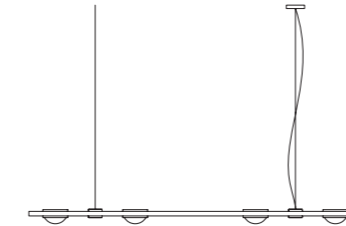

gebürstet	<i>brushed</i>	234PL04500	3.300,00 €
handpoliert	<i>hand polished</i>	234PL045PO	3.760,00 €
matt schwarz	<i>matt black</i>	234PL045SW	3.760,00 €
Messing natur	<i>pure brass</i>	234PL045MS	3.760,00 €
weiß	<i>white</i>	234PL045WS	3.760,00 €
schwarz / gold	<i>black / gold</i>	234PL045SG	3.760,00 €

**Ocular 4
lang
Pendelleuchte**

Pendelleuchte aus Edelstahl, Linse: Ø 67 mm

pendant light made of stainless steel, lens: Ø 67 mm

L=1100mm x B=138mm, Profil 20x10mm, Pendellänge 2m, Linse D=67mm, Gewicht 3,5kg.
4x LED 4,5W=18W, 2352lm
4x LED Uplight 4,5w=18W 2352lm
Drehregler an der Leuchte (DALI oder 1-10V auf Anfrage), EEK D