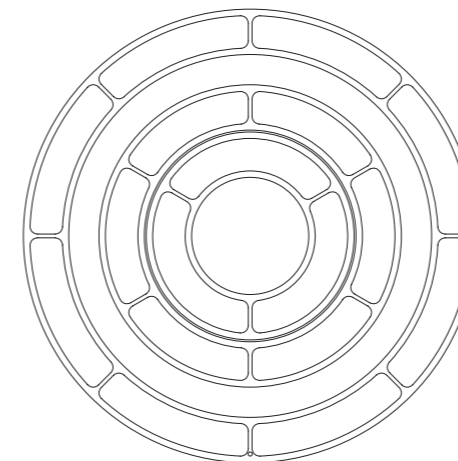

Stilio Uno 1200/800/550 Kronleuchter

Kronleuchter aus Edelstahl und Glas	<i>chandelier made of stainless steel and glass</i>	D=1200mm D=800mm D=550mm H=600mm, Pendellänge 3m, Gewicht 102kg, 17x LED 12,3W=209,1W, 25993lm Drehregler an der Leuchte (DALI oder 1-10V auf Anfrage)	

Edelstahl poliert	<i>hand polished</i>	233PL065PO	14.950,00 €

Folgende Oberflächen sind verfügbar: Edelstahl poliert, Messing poliert, Messing brüniert und auf Wunsch alle RAL-Farben.
The following surfaces are available: polished stainless steel, polished brass, burnished brass and all RAL colours upon request.

Preis auf Anfrage