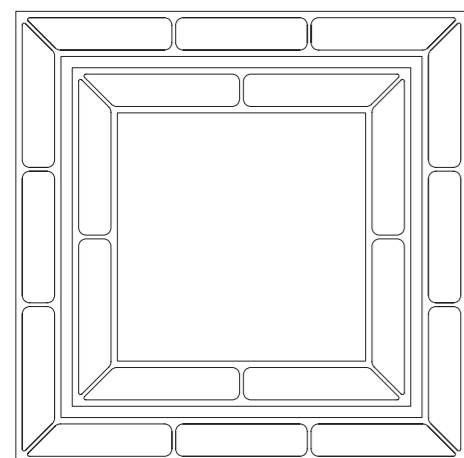

Preis auf Anfrage

Stilio Uno Quadrat 1200/900 Pendelleuchte

Pendelleuchte aus
Edelstahl, und Glas

*pendant light made of
stainless steel and glass*

1200x1200mm / 900x900mm, H 400 mm,
Pendellänge 3 m, Gewicht 92 kg,
20 x LED 12,3W = 246W, 31820 lm, EEK D,
Drehregler an der Leuchte (DALI oder 1-10V
auf Anfrage)