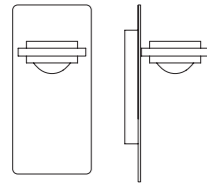

Ocular Wandleuchte Glas Serie 100 Master

Beschreibung/Ausführung	technische Daten	Bestell-Nr.	Preise ohne MwSt. zero rated for VAT
Wandleuchte aus Edelstahl und Glas, direkt/indirekt Linse: Ø 100 mm	<i>wall lamp made of stainless steel and glass, direct/indirect lens: Ø 100 mm</i>	L=450mm x B=200mm, Linse D=100mm, Gewicht 4,5kg. 1x LED 20,1W, 2709lm 1x LED Uplight 8W 1173lm Dimmung über DALI oder 1-10V EEK D	
Glas weiß	<i>white glass</i>	234WL130WS	995,00 €
Glas rot	<i>red glass</i>	234WL130RO	995,00 €
Glas anthrazit	<i>anthracite glass</i>	234WL130AN	995,00 €
Glas violett	<i>violet glass</i>	234WL130VI	995,00 €
Glas blassrosa	<i>pale rose glass</i>	234WL130BR	995,00 €