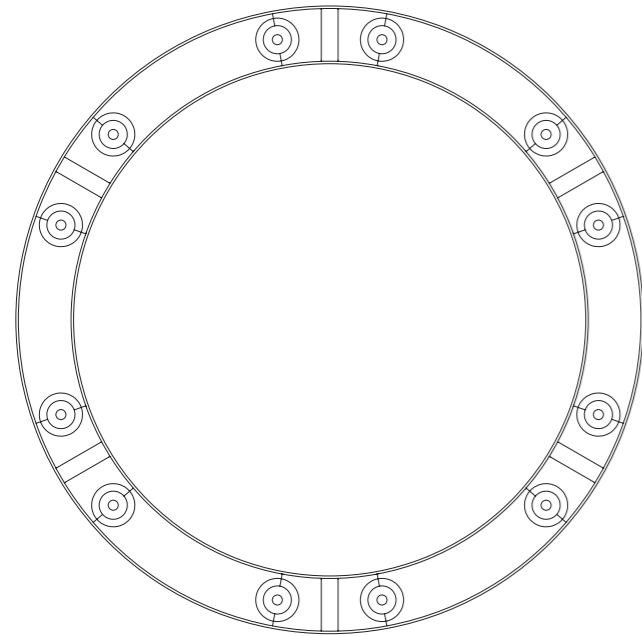

Weitere Größen auf Anfrage.
Other sizes on request.

**Ocular 2500
Serie 100
Ringleuchter**

Ringleuchter aus Edelstahl, Linse: Ø 100 mm

ring lamp made of stainless steel, lens: Ø 100 mm

D=2500, Profildbreite 230mm, Profil 20x10mm, Baldachin D=300mm, Pendellänge 3m, Linse D=100mm, Gewicht 25kg.
12x LED 14,8W=177,6W, 24768lm
12x LED Uplight 4w=48W 6420lm
Drehregler an der Leuchte (DALI oder 1-10V auf Anfrage), EEK D