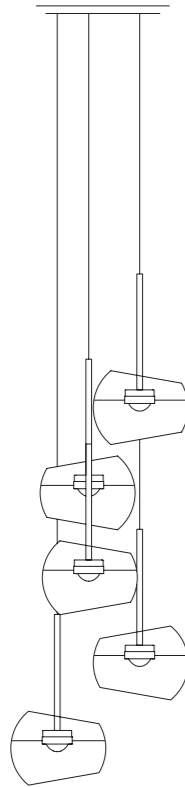

Baldachin Edelstahl	<i>with stainless steel canopy</i>	235PL250PO	3.750,00 €
Baldachin weiß	<i>with white canopy</i>	235PL250WS	3.750,00 €

jede Sortierung möglich: *any sorting is possible:*

Brillantgelb	<i>brilliant yellow</i>
Waldgrün	<i>forest green</i>
Kristallklar	<i>crystal clear</i>
Stahlgrau	<i>steel grey</i>
Amethyst	<i>amethyst</i>

Weitere Längen auf Anfrage.
Other lengths on request.

White Moons

Pendelleuchte

Beschreibung/Ausführung	technische Daten	Bestell-Nr.	Preise ohne MwSt. zero rated for VAT

White Moons 1 Pendelleuchte

Pendelleuchte aus Porzellan und Aluminium, Deckdose Ø 70 mm	<i>pendant light made of porcelain and aluminium, canopy round 70 mm</i>	1x Fassung E27, Kugel D=165mm, Pendellänge 2m, Gewicht 1,5kg. Dimmbar mit handelsüblichem LED-Dimmer	

glasiert Baldachin poliert	<i>glazed canopy polished</i>	233PL00001	370,00 €
glasiert Baldachin weiß	<i>glazed white canopy</i>	233PL00001WS	370,00 €

White Moons 2 Pendelleuchte

Pendelleuchte aus Porzellan und Aluminium	<i>pendant light made of porcelain and aluminium</i>	2x Fassung E27, Kugel D=165mm, Pendellänge 2m Abstand, Leuchtenabstand 0,5m, Baldachin L=600mm, Gewicht 3kg. Dimmbar mit handelsüblichem LED-Dimmer