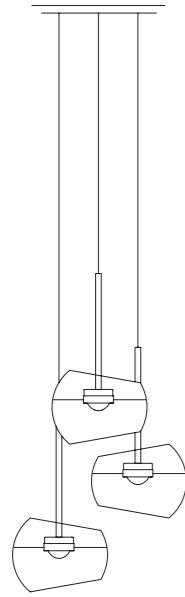

Half Moons

Leuchter

Beschreibung/Ausführung	technische Daten	Bestell-Nr.	Preise ohne MwSt. zero rated for VAT

Half Moons 3 Leuchter

Leuchter aus Glas und Edelstahl, Kabel stoffummantelt	<i>suspension light made of glass and stainless steel, cotton cable</i>	Leuchter aus Glas und Edelstahl, Glas D=250mm, Pendellänge 3m, Gewicht 12kg, 3x LED 6,6W=19,8W, 1950lm Dimmbar mit handelsüblichem LED-Dimmer	

Baldachin Edelstahl	<i>with stainless steel canopy</i>	235PL230PO	2.300,00 €
Baldachin weiß	<i>with white canopy</i>	235PL230WS	2.300,00 €

jede Sortierung möglich: *any sorting is possible:*

Brillantgelb	<i>brilliant yellow</i>
Waldgrün	<i>forest green</i>
Kristallklar	<i>crystal clear</i>
Stahlgrau	<i>steel grey</i>
Amethyst	<i>amethyst</i>

Weitere Längen auf Anfrage.
Other lengths on request.

Half Moons 5 Leuchter

Leuchter aus Glas und Edelstahl, Kabel stoffummantelt	<i>suspension light made of glass and stainless steel, cotton cable</i>	Leuchter aus Glas und Edelstahl, Glas D=250mm, Pendellänge 3m, Gewicht 20kg, 5x LED 6,6W=33W, 3250lm Dimmbar mit handelsüblichem LED-Dimmer