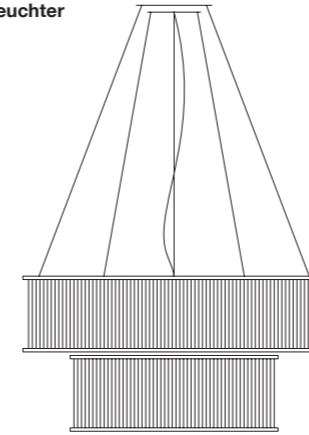

Stilio Uno 800/550 Kronleuchter

Kronleuchter aus Edelstahl und Glas	<i>chandelier made of stainless steel and glass</i>	D=800mm D=550mm H=200mm, Pendellänge 3m, Gewicht 47kg, 9x LED 12,3W=110,7W, 13761lm Drehregler an der Leuchte (DALI oder 1-10V auf Anfrage)	

Edelstahl poliert	<i>hand polished</i>	233PL045PO	7.910,00 €

Folgende Oberflächen sind verfügbar: Edelstahl poliert, Messing poliert, Messing brüniert und auf Wunsch alle RAL-Farben.
The following surfaces are available: polished stainless steel, polished brass, burnished brass and all RAL colours upon request.

Preis auf Anfrage