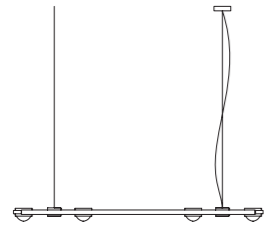

gebürstet	<i>brushed</i>	234PL04600	1.790,00 €
handpoliert	<i>hand polished</i>	234PL046PO	1.990,00 €
matt schwarz	<i>matt black</i>	234PL046SW	1.990,00 €
Messing natur	<i>pure brass</i>	234PL046MS	1.990,00 €
weiß	<i>white</i>	234PL046WS	1.990,00 €
schwarz / gold	<i>black / gold</i>	234PL046SG	1.990,00 €

**Ocular 6
Serie 100
Pendelleuchte**

Pendelleuchte aus Edelstahl, Linse: Ø 100 mm

pendant light made of stainless steel, lens: Ø 100 mm

L=2360mm x B=210mm, Profil 20x10mm, Pendellänge 2m, Linse D=100mm, Gewicht 8,5kg.
6x LED 14,8W=88,8W, 12384lm
6x LED Uplight 4w=24W 3210lm
Drehregler an der Leuchte (DALI oder 1-10V auf Anfrage), EEK D