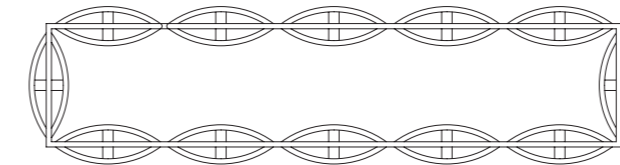

Stilio 12 Rechteck Pendelleuchte

Leuchter aus
Edelstahl, Aluminium
und Glas

*linear pendant light
made of stainless steel,
aluminum and glass*

12x Fassung E14, L=1755mm x B=454mm
senkrechte Seilabhängung, Pendellänge 3m,
Gewicht 30kg.
Dimmbar mit handelsüblichem LED-Dimmer