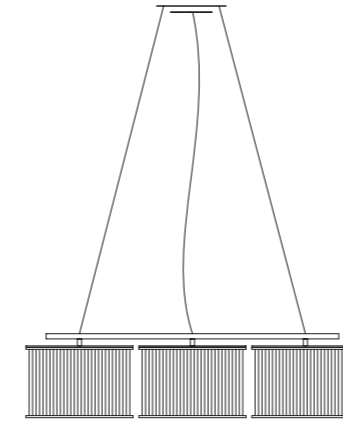

Weitere Größen auf Anfrage. Auf Wunsch mit Fassung E27.
Other sizes on request. Socket E27 optional.

Stilio Classic

Ellipse

Beschreibung/Ausführung	technische Daten	Bestell-Nr.	Preise ohne MwSt. zero rated for VAT
-------------------------	------------------	-------------	---

Stilio Ellipse 6 Pendelleuchte

Leuchter aus Edelstahl, Aluminium und Glas	<i>chandelier made of stainless steel, aluminum and glass</i>	6x Fassung E14, L=1042mm x B=331mm zentrale Seilabhangung, Pendellänge 3m 2x Einspeisung, Gewicht 14kg. Dimmbar mit handelsüblichem LED-Dimmer	
--	---	---	--