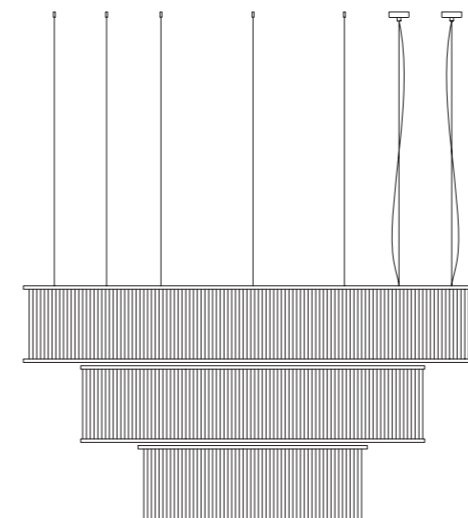

Pendelleuchte aus
Edelstahl, und Glas

*pendant light made of
stainless steel and glass*

1200x1200mm / 900x900mm / 600x600mm
H=600mm, Pendellänge 3m, Gewicht
116kg.
24x LED 12,3W=295,2W, 36696lm
Drehregler an der Leuchte (DALI oder 1-10V
auf Anfrage)