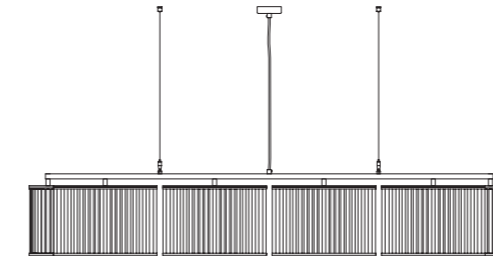

Stilio 10 Rechteck Pendelleuchte

Leuchter aus
Edelstahl, Aluminium
und Glas

*linear pendant light
made of stainless steel,
aluminum and glass*

10x Fassung E14, L=1430mm x B=454mm
senkrechte Seilabhängung, Pendellänge 3m,
Gewicht 26kg.
Dimmbar mit handelsüblichem LED-Dimmer