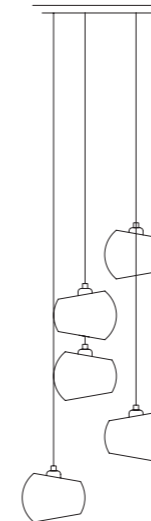

glasiert
Baldachin poliert

*glazed
canopy polished*

glasiert
Baldachin weiß

*glazed
white canopy*

233LE050PO 2.150,00 €

233LE050WS 2.150,00 €

Weitere Längen auf Anfrage.
Other lengths on request.