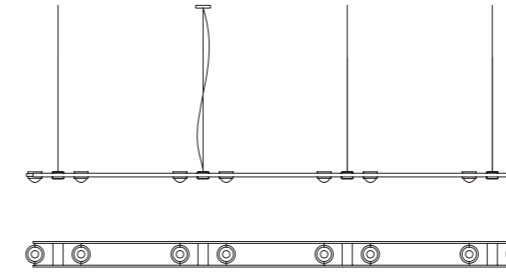

gebürstet	<i>brushed</i>	234PL08400	4.770,00 €
Messing natur	<i>pure brass</i>	234PL084MS	5.410,00 €
handpoliert	<i>hand polished</i>	234PL084PO	5.410,00 €
schwarz / gold	<i>black / gold</i>	234PL084SG	5.410,00 €
matt schwarz	<i>matt black</i>	234PL084SW	5.410,00 €
weiß	<i>white</i>	234PL084WS	5.410,00 €

Einspeiseposition auf Wunsch änderbar. Weitere Leuchtenlängen auf Anfrage.
Infeed position changeable. Other lamp lengths on request.

**Ocular 8
Serie 100
Pendelleuchte**

Pendelleuchte aus Edelstahl, Linse: Ø 100 mm

pendant light made of stainless steel, lens: Ø 100 mm

L=3260mm x B=230mm, Profil 20x10mm, Pendellänge 2m, Linse D=100mm, Gewicht 13kg.
8x LED 14,8W=118,4W, 16512lm
8x LED Uplight 4w=32W 4280lm
Drehregler an der Leuchte (DALI oder 1-10V auf Anfrage), EEK D