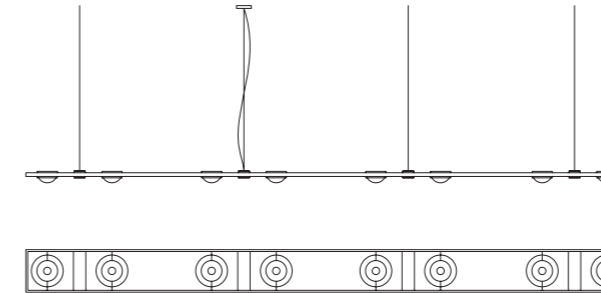

gebürstet	<i>brushed</i>	234PL08500	6.520,00 €
handpoliert	<i>hand polished</i>	234PL085PO	7.400,00 €
matt schwarz	<i>matt black</i>	234PL085SW	7.400,00 €
Messing natur	<i>pure brass</i>	234PL085MS	7.400,00 €
weiß	<i>white</i>	234PL085WS	7.400,00 €
schwarz / gold	<i>black / gold</i>	234PL085SG	7.400,00 €

Einspeiseposition auf Wunsch änderbar. Weitere Leuchtenlängen auf Anfrage.
Infeed position changeable. Other lamp lengths on request.