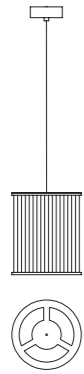

Stilio Uno

Pendelleuchte

Beschreibung/Ausführung	technische Daten	Bestell-Nr.	Preise ohne MwSt. zero rated for VAT

Stilio Uno 180 Pendelleuchte

Pendelleuchte aus Edelstahl und Glas	<i>pendant light made of brass / aluminum and glass</i>	1x Fassung E27, D=180mm H=200mm, Pendellänge 3m, Gewicht 2kg. Dimmbar mit handelsüblichem LED-Dimmer	

matt vernickelt / gebürstet	<i>matt nickel / brushed</i>	233PL01000	740,00 €
glanz vernickelt / handpoliert	<i>nickel-plated / hand polished</i>	233PL010PO	740,00 €
matt schwarz	<i>matt black</i>	233PL010SW	740,00 €
Messing anlaufgeschützt	<i>protected brass</i>	233PL010MS	740,00 €

Stilio Uno 240 Pendelleuchte

Pendelleuchte aus Edelstahl und Glas	<i>pendant light made of brass / aluminum and glass</i>	1x Fassung E27, D=240mm H=300mm, Pendellänge 3m, Gewicht 3,5kg. Dimmbar mit handelsüblichem LED-Dimmer