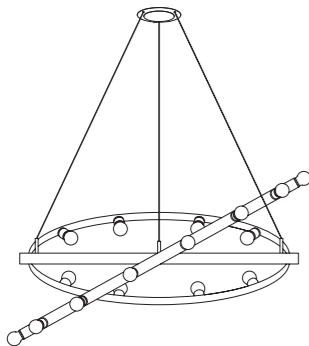

gebürstet	<i>brushed</i>	233PL10000	2.740,00 €
handpoliert	<i>hand polished</i>	233PL100PO	3.220,00 €
Kupfer	<i>cooper plated</i>	233PL100KU	3.550,00 €

Clips

Stehleuchte

Beschreibung/Ausführung	technische Daten	Bestell-Nr.	Preise ohne MwSt. zero rated for VAT

Clips Stehleuchte 1

NEU

Aluminium mit galvanischer / beschichteter Oberfläche	<i>Aluminium mit galvanischer / beschichteter Oberfläche</i>	1x LED 4,5W mit Linsentechnik, 2700K, 486lm, chromt, Schiene verchromt, H= 1500mm, Dimmer in der Zuleitung, EEK D	
Chrom	<i>chrome</i>	032SL001CR	947,00 €
Chrom schwarz	<i>chrome black</i>	032SL001CS	947,00 €
Nickel matt	<i>matt nickel</i>	032SL001TI	947,00 €

Clips Stehleuchte 2

NEU

Aluminium mit galvanischer / beschichteter Oberfläche	<i>Aluminium mit galvanischer / beschichteter Oberfläche</i>	2x LED 4,5W = 9W mit Linsentechnik, 2700K, 972lm, Fuß Schwarz, Schiene verchromt, H 1500 mm, Dimmer in der Zuleitung, EEK D	
Chrom	<i>chrome</i>	032SL002CR	1.145,00 €
Chrom schwarz	<i>chrome black</i>	032SL002CS	1.145,00 €
Nickel matt	<i>matt nickel</i>	032SL002TI	1.145,00 €

Clips Stehleuchte 3

NEU

Aluminium mit galvanischer / beschichteter Oberfläche	<i>Aluminium mit galvanischer / beschichteter Oberfläche</i>	3x LED 4,5W = 13,5W mit Linsentechnik, 2700K, 1458lm, Fuß Schwarz, Schiene verchromt, H= 1500mm, Dimmer in der Zuleitung, EEK D	
Chrom	<i>chrome</i>	032SL003CR	1.343,00 €
Chrom schwarz	<i>chrome black</i>	032SL003CS	1.343,00 €
Nickel matt	<i>matt nickel</i>	032SL003TI	1.343,00 €