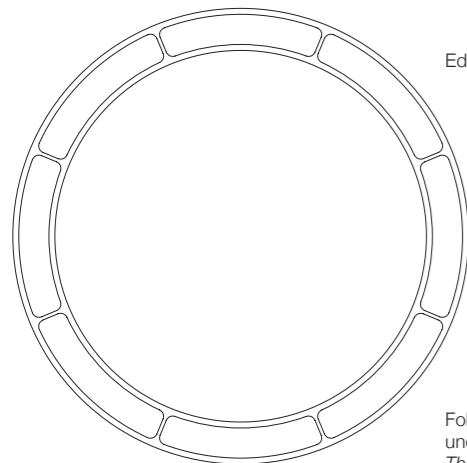

Stilio Uno

Ringleuchter

Beschreibung/Ausführung	technische Daten	Bestell-Nr.	Preise ohne MwSt. zero rated for VAT

Stilio Uno 550 Ringleuchter

Ringleuchter aus Edelstahl und Glas	<i>ring lamp made of stainless steel and glass</i>	D=550mm H=200mm, Pendellänge 3m, Gewicht 22kg, 3x LED 12,3W=36,9W, 4587lm Drehregler an der Leuchte (DALI oder 1-10V auf Anfrage)	

Edelstahl poliert	<i>hand polished</i>	233PL050PO	3.520,00 €

Folgende Oberflächen sind verfügbar: Edelstahl poliert, Messing poliert, Messing brüniert und auf Wunsch alle RAL-Farben.
The following surfaces are available: polished stainless steel, polished brass, burnished brass and all RAL colours upon request.

Preis auf Anfrage

Stilio Uno 800 Ringleuchter

Ringleuchter aus Edelstahl und Glas	<i>ring lamp made of stainless steel and glass</i>	D=800mm H=200mm, Pendellänge 3m, Gewicht 27kg, 6x LED 12,3W=73,8W, 9174lm Drehregler an der Leuchte (DALI oder 1-10V auf Anfrage)	

Edelstahl poliert	<i>hand polished</i>	233PL040PO	4.400,00 €

Folgende Oberflächen sind verfügbar: Edelstahl poliert, Messing poliert, Messing brüniert und auf Wunsch alle RAL-Farben.
The following surfaces are available: polished stainless steel, polished brass, burnished brass and all RAL colours upon request.

Preis auf Anfrage

Stilio Uno 1200 Ringleuchter

Ringleuchter aus Edelstahl und Glas	<i>ring lamp made of stainless steel and glass</i>	D=1200mm H=200mm, Pendellänge 3m, Gewicht 53kg, 8x LED 12,3W=98,4W, 12232lm Drehregler an der Leuchte (DALI oder 1-10V auf Anfrage)	

Edelstahl poliert	<i>hand polished</i>	233PL070PO	6.950,00 €

Folgende Oberflächen sind verfügbar: Edelstahl poliert, Messing poliert, Messing brüniert und auf Wunsch alle RAL-Farben.
The following surfaces are available: polished stainless steel, polished brass, burnished brass and all RAL colours upon request.

Preis auf Anfrage

Stilio Uno

Kronleuchter

Beschreibung/Ausführung	technische Daten	Bestell-Nr.	Preise ohne MwSt. zero rated for VAT