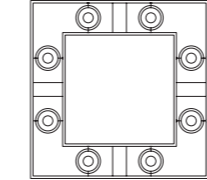

gebürstet	<i>brushed</i>	234PL01900	3.300,00 €
handpoliert	<i>hand polished</i>	234PL019PO	3.790,00 €
matt schwarz	<i>matt black</i>	234PL019SW	3.790,00 €
Messing natur	<i>pure brass</i>	234PL019MS	3.790,00 €
weiß	<i>white</i>	234PL019WS	3.790,00 €
schwarz / gold	<i>black / gold</i>	234PL019SG	3.790,00 €

Ocular Quadrat 710 Pendelleuchte	Leuchter aus Edelstahl, Linse: Ø 67 mm	<i>pendant light made of stainless steel, lens: Ø 67 mm</i>	710mm x 710mm, Profilbreite=138mm, Profil 10x10mm, Pendellänge 3m senkrechte Abhängung, Linse D=67mm, Gewicht 7kg. 8x LED 4,5W=36W, 4704lm 8x LED Uplight 4,5w=36W 4704lm Drehregler an der Leuchte (DALI oder 1-10V auf Anfrage), EEK D