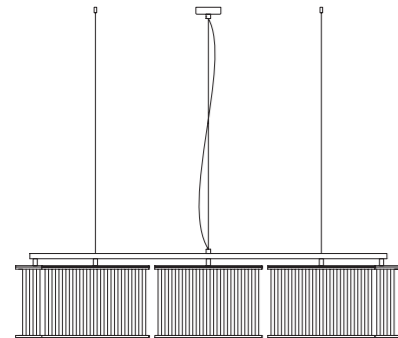

Stilio Quadrat Pendelleuchte

Leuchter aus
Edelstahl, Aluminium
und Glas

*chandelier made of
stainless steel, aluminum
and glass*

12x Fassung E14, L=1012mm x B=1012mm
senkrechte Seilabhängung, Pendellänge 3m,
Gewicht 30kg.
Dimmbar mit handelsüblichem LED-Dimmer