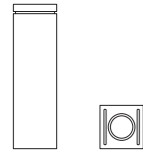

Champagner	<i>champagne</i>	236DL002CH	295,00 €
Schwarz	<i>black</i>	236DL002SW	295,00 €
Gold	<i>gold</i>	236DL002GO	295,00 €
Weiß	<i>white</i>	236DL002WS	295,00 €

Sonderlängen auf Anfrage.
Special length on request.

Osterhof

Deckenleuchte

Beschreibung/Ausführung	technische Daten	Bestell-Nr.	Preise ohne MwSt. zero rated for VAT

Osterhof Q80 Einbauleuchte Deckenleuchte

Einbauleuchte aus Aluminium, pulverbeschichtet	<i>recessed lamp, made of aluminium, powder coated</i>	Einbauleuchte aus Aluminium, Pulverbeschichtet, Quadratisch 80 x 80mm, Einbautiefe 50mm, Linse D=26mm, Gewicht 0,4kg. 1x LED 6,1W, 658lm Dimmbar mit handelsüblichem LED-Dimmer (DALI oder 1-10V auf Anfrage)