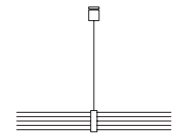

Clip Classic CA 1000	Stahlseilabhangung	<i>steel cable suspension</i>	Länge 1000 mm