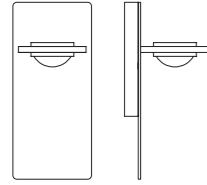

Ocular Wandleuchte Glas Serie 100

Beschreibung/Ausführung	technische Daten	Bestell-Nr.	Preise ohne MwSt. zero rated for VAT
Wandleuchte aus Edelstahl und Glas, direkt/indirekt Linse: Ø 100 mm	<i>wall lamp made of stainless steel and glass, direct/indirect lens: Ø 100 mm</i>	L=450mm x B=200mm, Linse D=100mm, Gewicht 4,3kg. 1x LED 14,8W, 2064lm 1x LED Uplight 4W 535lm Dimmbar mit handelsüblichem LED-Dimmer EEK D	
Glas weiß	<i>white glass</i>	234WL120WS	770,00 €
Glas rot	<i>red glass</i>	234WL120RO	770,00 €
Glas anthrazit	<i>anthracite glass</i>	234WL120AN	770,00 €
Glas violett	<i>violet glass</i>	234WL120VI	770,00 €
Glas blassrosa	<i>pale rose glass</i>	234WL120BR	770,00 €