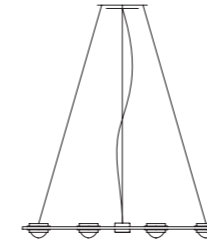

Ocular 800 Ringleuchter

Ringleuchter aus Edelstahl, Linse: Ø 67 mm

ring lamp made of stainless steel, lens: Ø 67 mm

D=800mm, Profilbreite=138mm, Profil 10x10mmmm, Baldachin D=200mm, Pendellänge 3m, Linse D=67mm, Gewicht 6kg. 6x LED 4,5W=27W, 3528lm 6x LED Uplight 4,5w=27W 3528lm Drehregler an der Leuchte (DALI oder 1-10V auf Anfrage), EEK D

- gebürstet *brushed*
- handpoliert *hand polished*
- matt schwarz *matt black*
- Messing natur *pure brass*
- weiß *white*
- schwarz / gold *black / gold*

- 234PL09200 3.960,00 €
- 234PL092PO 4.350,00 €
- 234PL092SW 4.350,00 €
- 234PL092MS 4.350,00 €
- 234PL092WS 4.350,00 €
- 234PL092SG 4.350,00 €