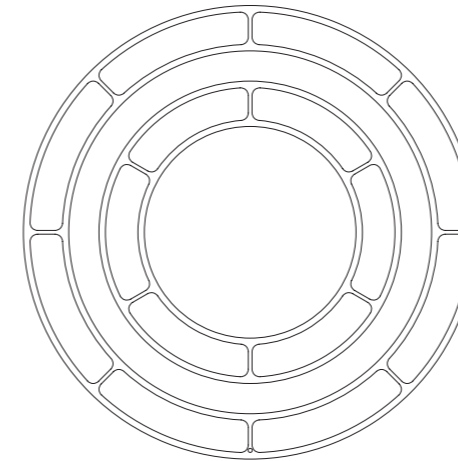

Stilio Uno 1200/800 Kronleuchter

Kronleuchter aus Edelstahl und Glas	<i>chandelier made of stainless steel and glass</i>	D=1200 D=800mm H=400mm, Pendellänge 3m, Gewicht 80kg, 14x LED 12,3W=172,2W, 21406lm Drehregler an der Leuchte (DALI oder 1-10V auf Anfrage)	

Edelstahl poliert	<i>hand polished</i>	233PL055PO	11.550,00 €

Folgende Oberflächen sind verfügbar: Edelstahl poliert, Messing poliert, Messing brüniert und auf Wunsch alle RAL-Farben.
The following surfaces are available: polished stainless steel, polished brass, burnished brass and all RAL colours upon request.

Preis auf Anfrage