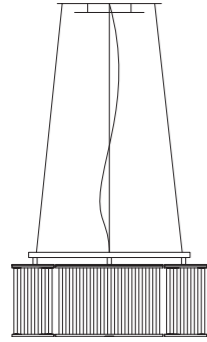

Stilio Classic

Ringleuchter

Beschreibung/Ausführung	technische Daten	Bestell-Nr.	Preise ohne MwSt. zero rated for VAT

Stilio 560 Ringleuchter

Ringleuchter aus Edelstahl, Aluminium und Glas	<i>ring lamp made of stainless steel, aluminum and glass</i>	5x Fassung E14, D=560mm H=240mm, Pendellänge 3m, Gewicht 12kg. Dimmbar mit handelsüblichem LED-Dimmer		
matt vernickelt / gebürstet	<i>matt nickel / brushed</i>	233PL5300	2.950,00 €	
glanz vernickelt / handpoliert	<i>nickel-plated / hand polished</i>	233PL53PO	3.520,00 €	
matt schwarz	<i>matt black</i>	233PL53SW	3.520,00 €	
Messing anlaufgeschützt	<i>protected brass</i>	233PL53MS	3.800,00 €